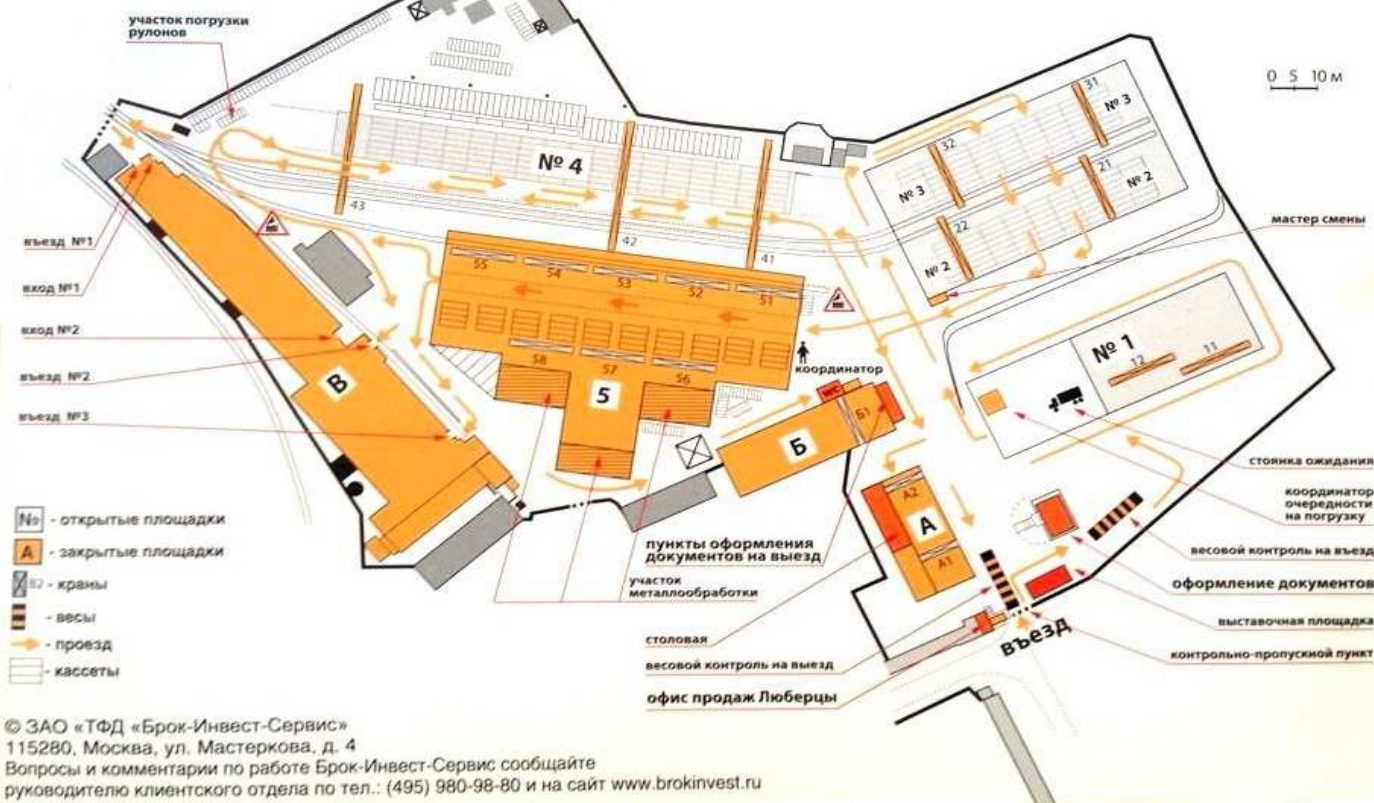

Складской комплекс "Октябрьский", схема движения
Московская обл., Октябрьский, ул. Дорожная, 10
тел.: (495) 981-16-37

Ваша реклама.

Ваша реклама.

Информация предоставлена <http://стальоптторг.рф>

<http://xn--80agxmfacjjea0j.xn--p1ai>