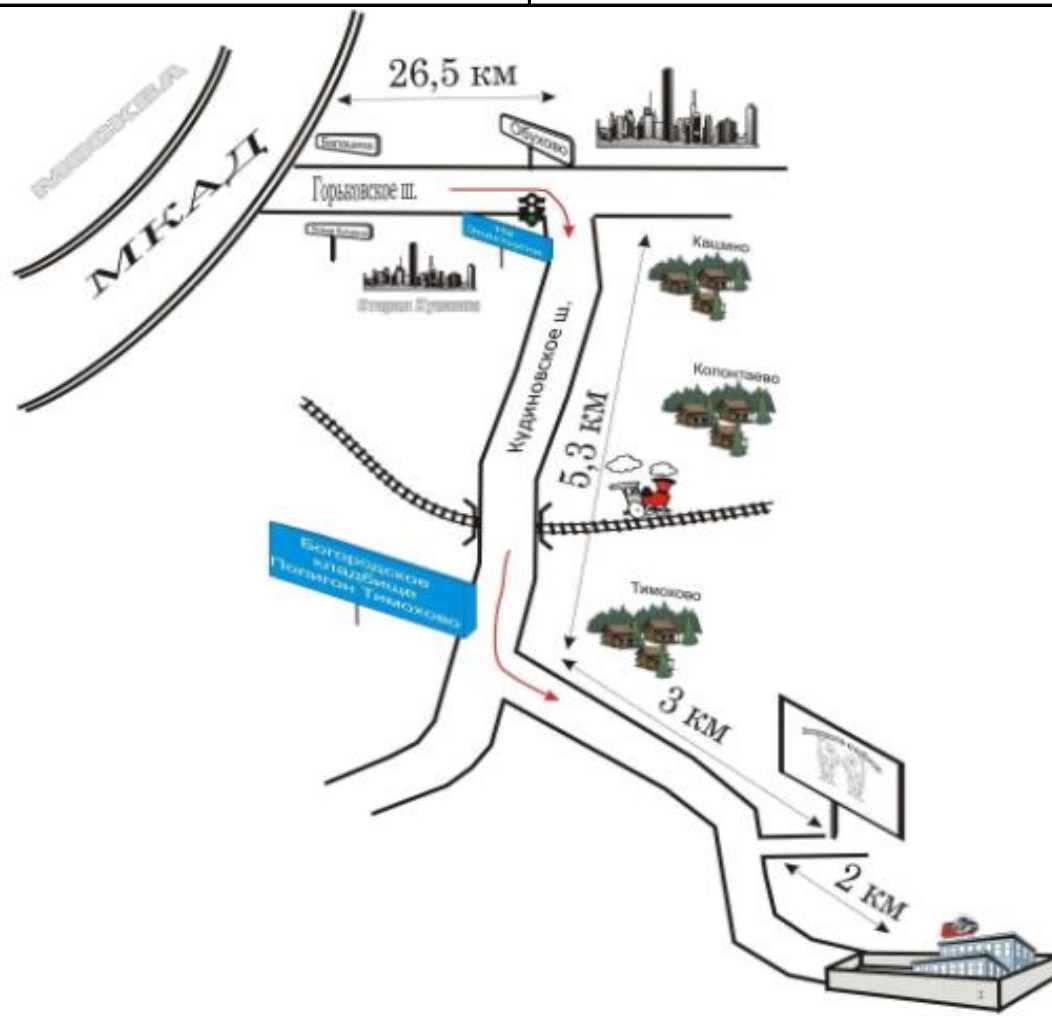

МК ПРОМСТРОЙМЕТАЛЛ металлобаза Обухово

Адрес: Московская область, Ногинский район, база Вторметинвест

Телефон: +7-(499)-350-35-51

Время работы: Пн.-Чт: с 8.00 до 19.30, въезд до 16.00
Пт.: с 8.00 до 18.00, въезд до 15.00

При подготовке данных использован сервис:

<http://maps.yandex.ru/>