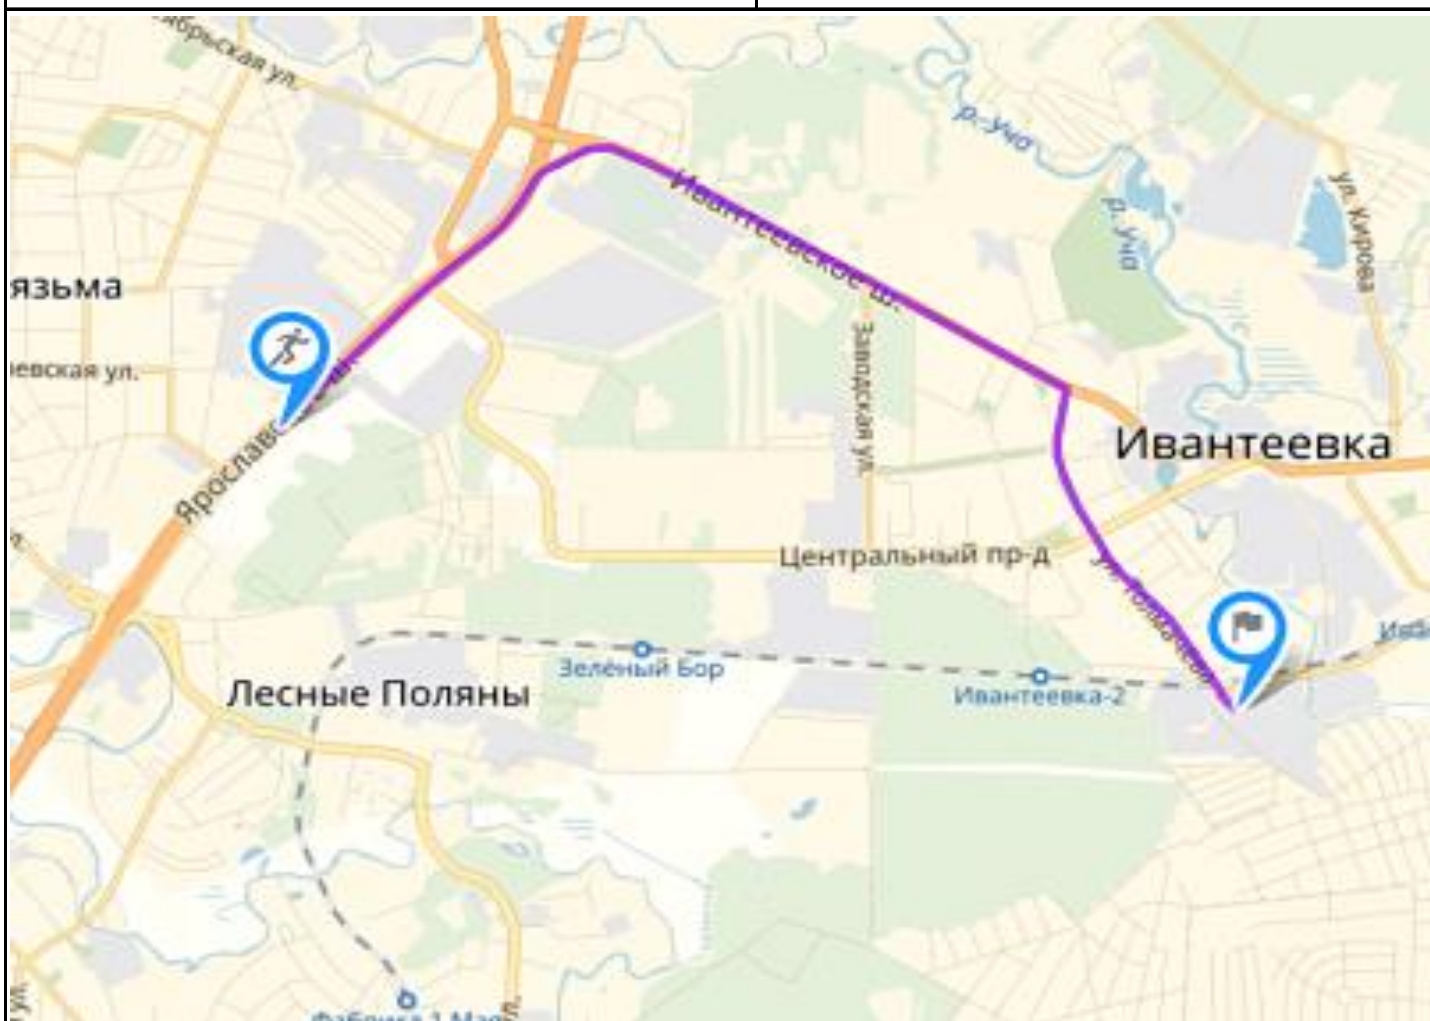

ООО "МЕТАЛЛ-ЭНЕРГИЯ", металлобаза Ивантеевка
Адрес: Московская область, г. Ивантеевка, ул. Толмачева, д. 80
Телефон: Офис: +7-(495)-120-09-10
Время работы: Пн-Чт: 08:00-17:00 (въезд до 16:00)
Пт: 08:00-16:00 (въезд до 15:00)
Обед: 12:00-13:00