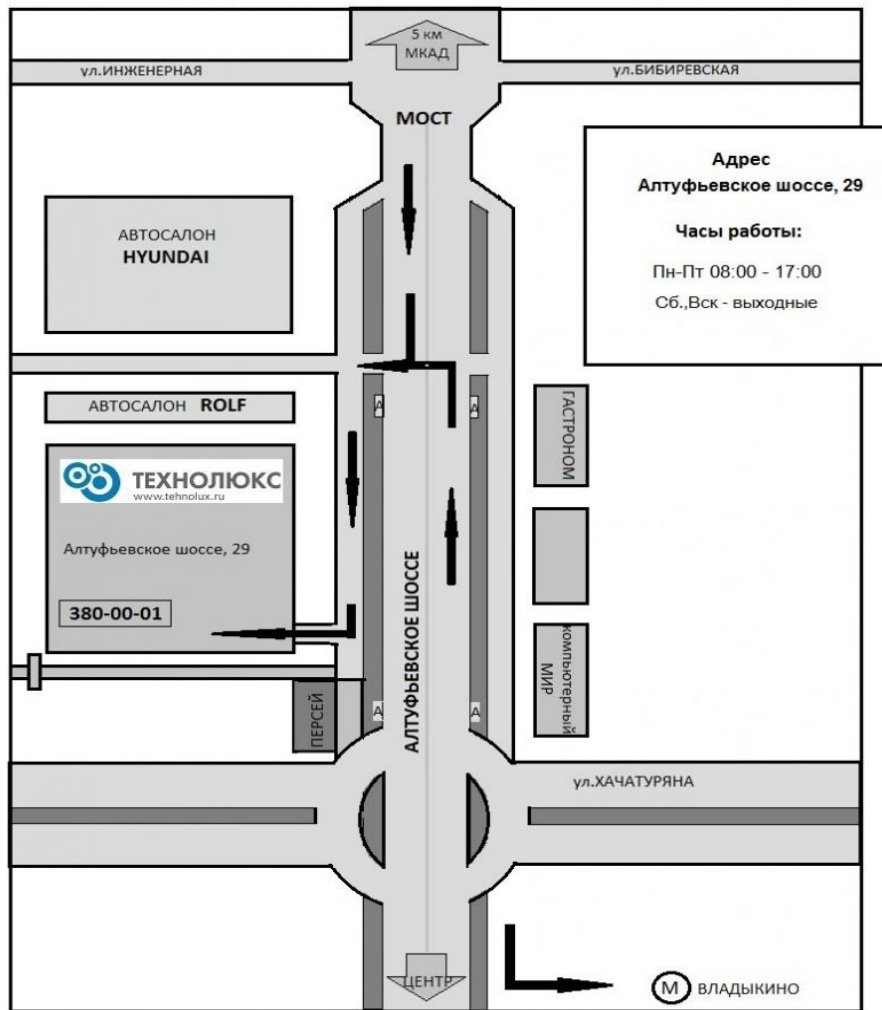

ТЕХНОЛЮКС

Компания "Технолюкс", металлобаза Алтуфьевка
Адрес: Москва, Алтуфьевское шоссе, дом 29
Телефон: +7 (495) 380-00-01
Время работы: Пн-Пт — 8:00-17:00
Сб. - 9:00 - 14:00

Ваша реклама.

Ваша реклама.