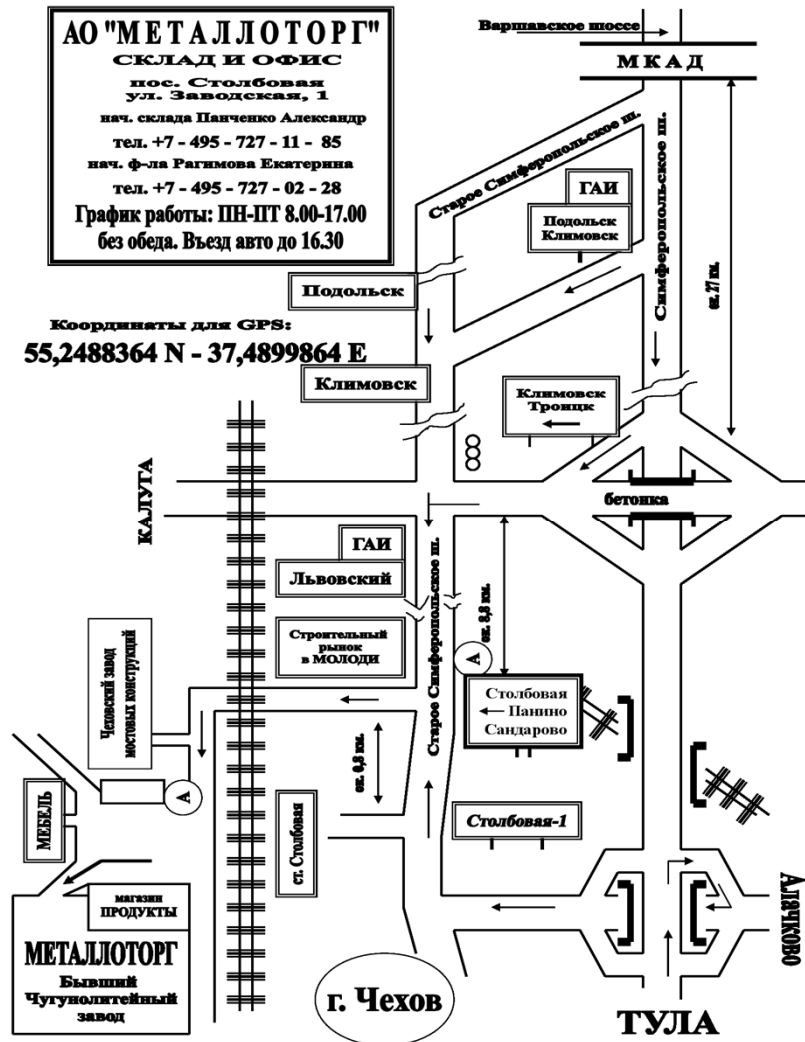

АО "МЕТАЛЛОТОРГ"
СКЛАД И ОФИС
пос. Столбовая
ул. Заводская, 1
нач. склада Панченко Александр
тел. +7 - 495 - 727 - 11 - 85
нач. ф-ла Рагимова Екатерина
тел. +7 - 495 - 727 - 02 - 28
График работы: ПН-ПТ 8.00-17.00
без обеда. Въезд авто до 16.30

Координаты для GPS:
55,2488364 N - 37,4899864 E