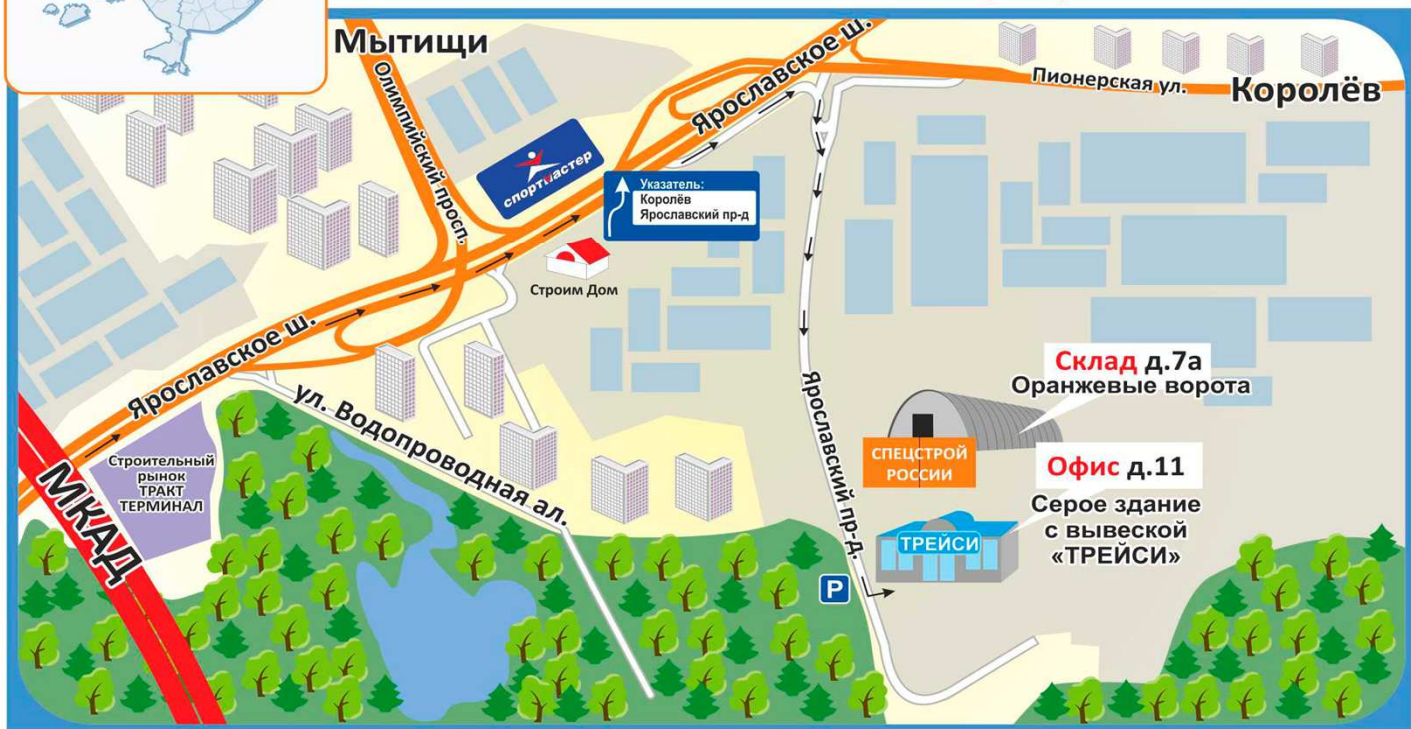

Схема проезда в ООО «НЕРЖСПЕЦСТАЛЬ»

Адрес склада: г. Королёв, Ярославский проезд, дом 7А

Адрес офиса: г. Королёв, Ярославский проезд, дом 11

Тел.: 8 (495) 640-53-60 E-mail: info@nerjstal.ru

Сайт: www.nerjstal.ru

Часы работы склада и офиса:

Пн, Вт, Ср, Чт – 9.00-17.00

Пт – 9.00-16.00

Сб, Вс – выходные дни

**ПЕРЕД ВЫЕЗДОМ ОБЯЗАТЕЛЬНО ЗАКАЖИТЕ
ПРОПУСК ПО ТЕЛЕФОНУ: 8 (495) 729-63-68**