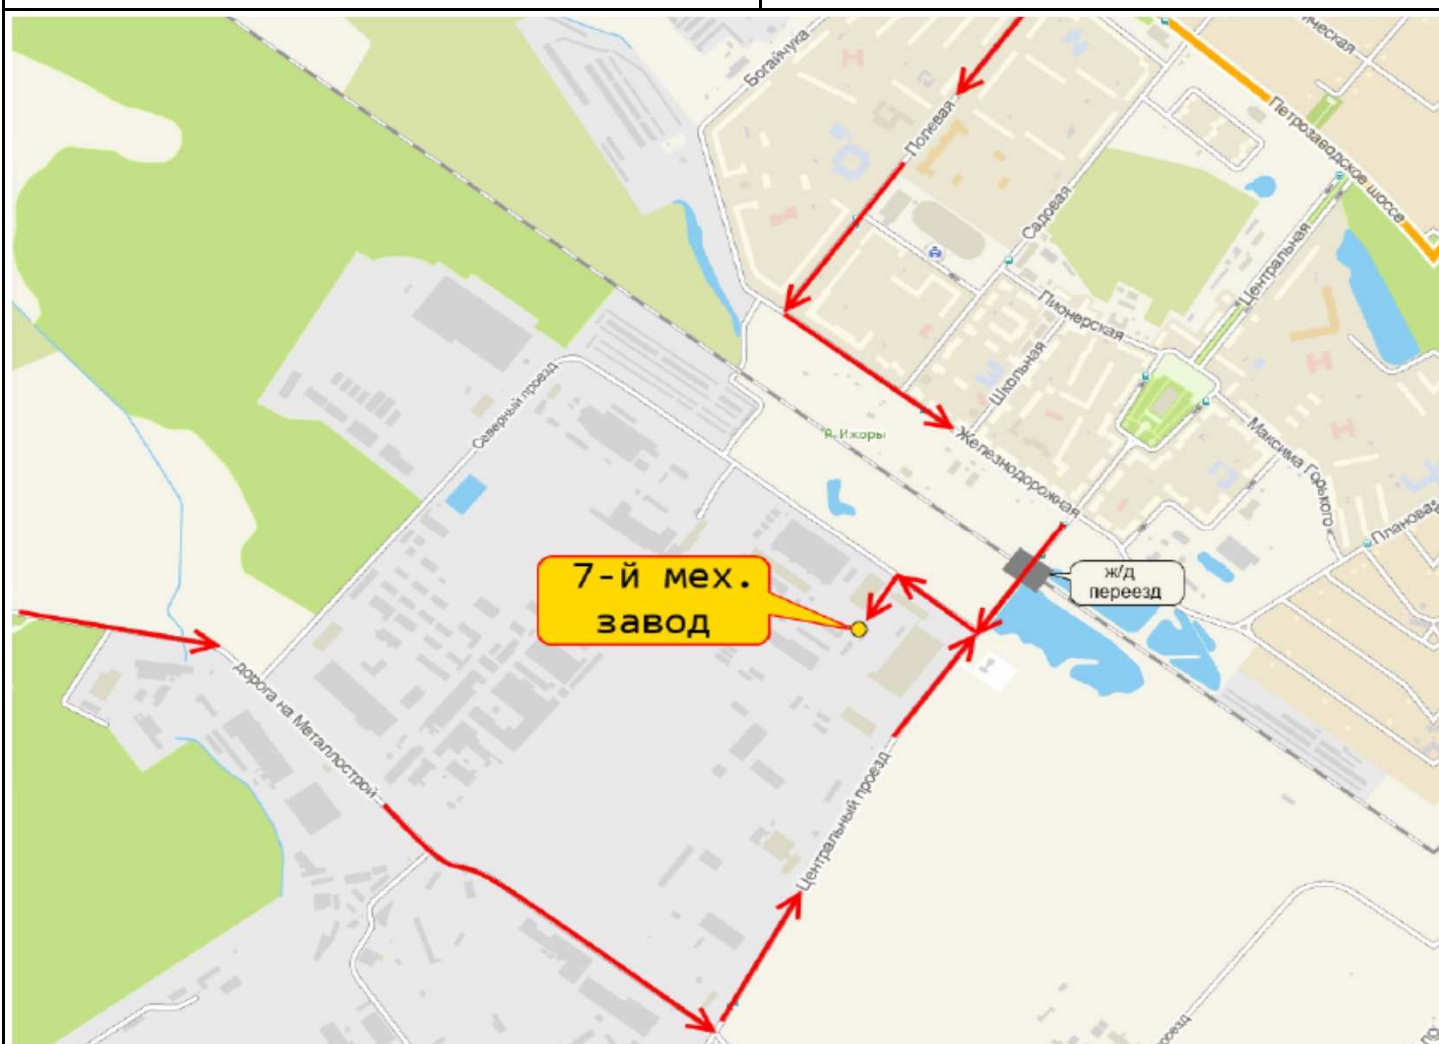

Схема проезда к металлобазе "А ГРУПП" в СПб

Адрес: Склад "Металлострой" - 7-й мех.завод,  
г. Санкт-Петербург, п. Metallstroy,  
дорога на Metallstroy, д. 12, лит. И

Телефон: +7-(911)-730-43-57

Время работы: Пн-Чт: 08:00 - 17:00, въезд до 16:00

Пт: 08:00 - 16:00, въезд до 15:00

Ваша реклама.

Ваша реклама.

Информация предоставлена <http://стальоптторг.рф>

<http://xn--80agxmfacijea0j.xn--p1ai>

Размещение рекламы на сайте и схемах проезда:

<http://xn--80agxmfacijea0j.xn--p1ai/reklama.php>

При подготовке данных использован сервис:

<http://maps.yandex.ru/>