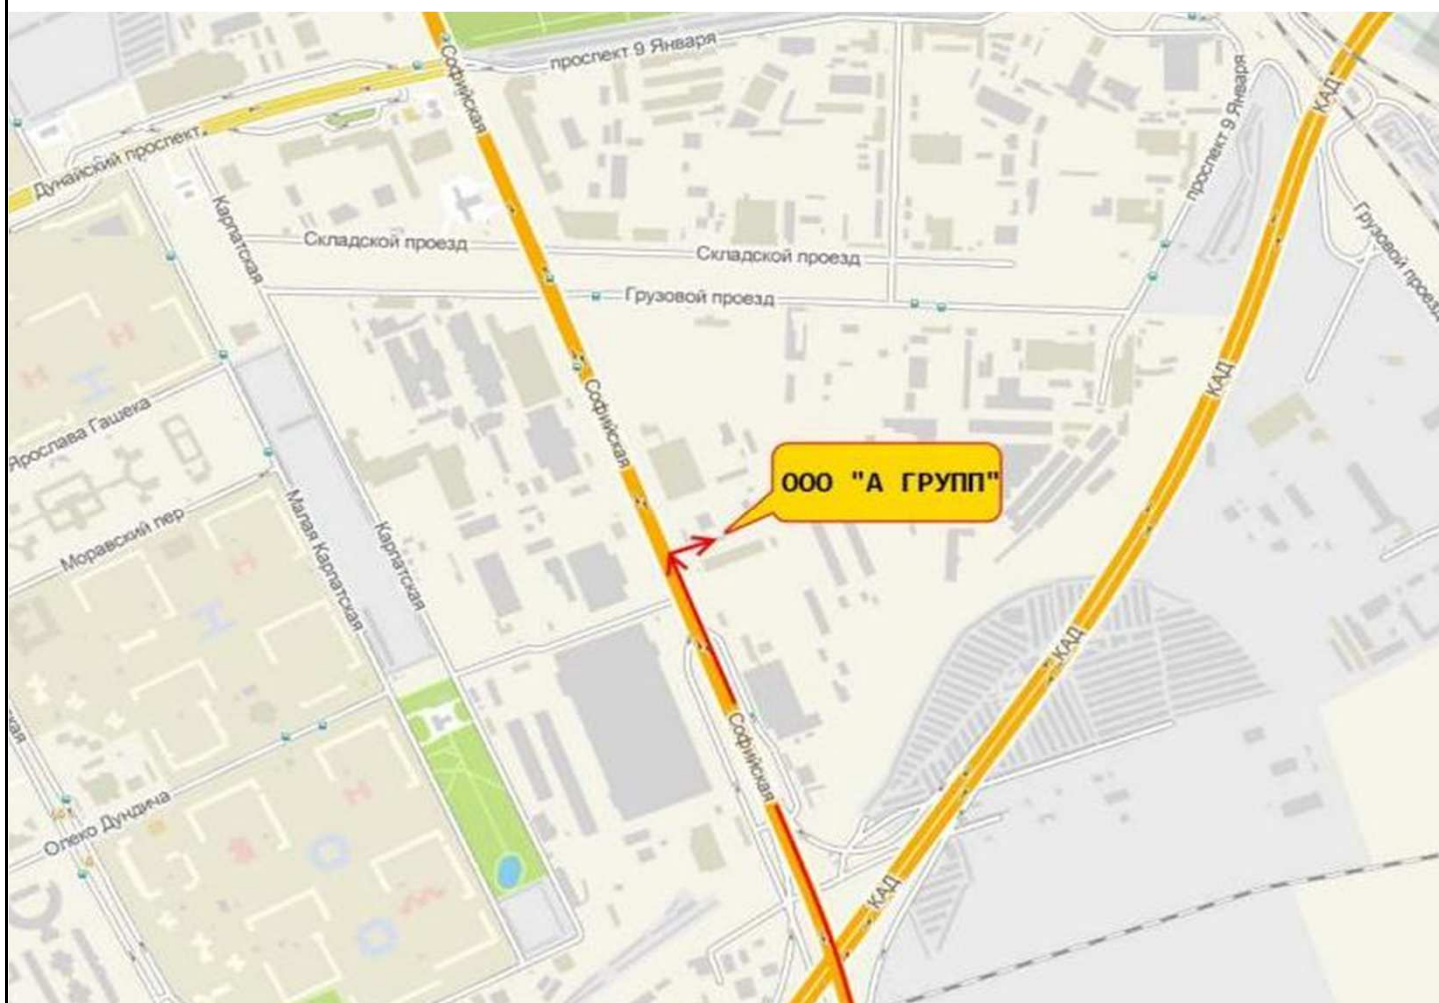

Схема проезда к металлобазе "А ГРУПП" в СПб

Адрес: г. Санкт-Петербург, ул. Софийская 78.
Территория ООО "Балтик СПб"

Телефон: +7-(911)-730-43-57

Время работы: Пн-Чт: 08:00 - 17:00, въезд до 16:00

Пт: 08:00 - 16:00, въезд до 15:00