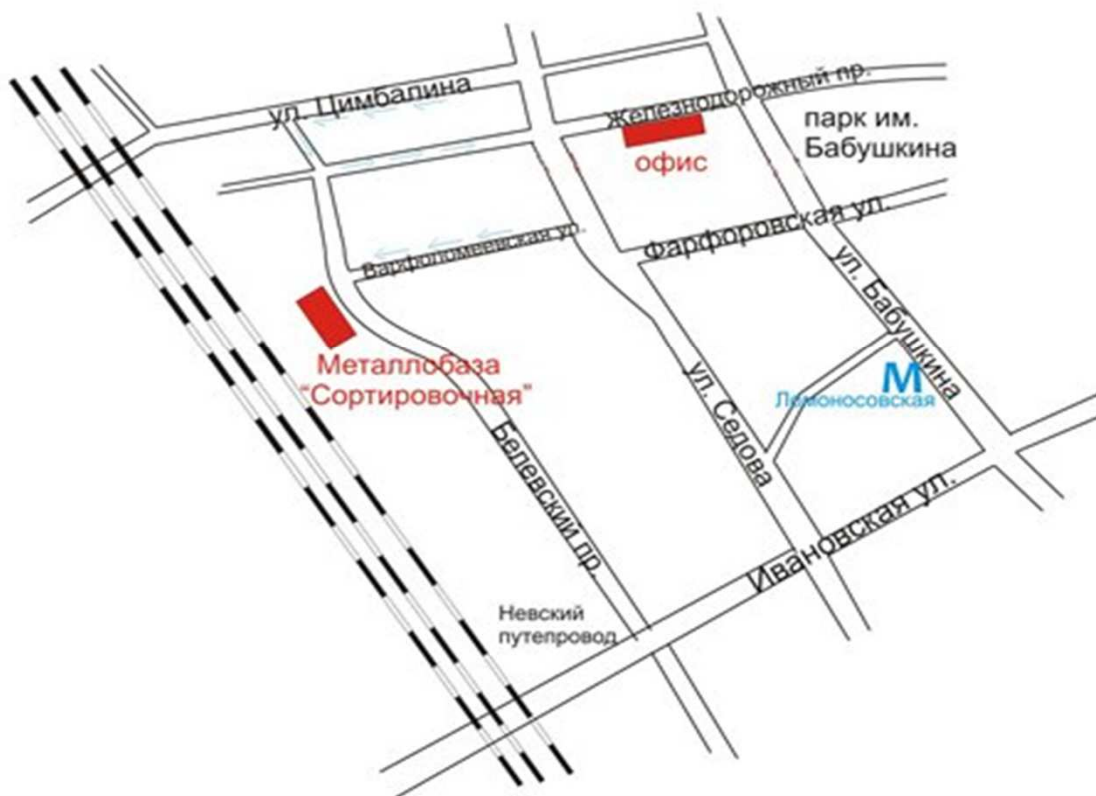

Схема проезда к металлобазе "Сортировочная"
(ЗАО "Металлокомплект-М") в Санкт-Петербурге.

Адрес: Санкт-Петербург, Белевский проспект,
дом 1.

Телефон: +7 (812) 325-50-00

Время загрузки: пн.-чт.: 8.30-16.00, пт.: до 15:00

Схема проезда в офис и на базу "Сортировочная"
Офис: Железнодорожный пр., д. 16 А (Территория завода "Трубосталь")
Металлобаза "Сортировочная": пр. Белевский, д. 1

Ваша реклама.

Ваша реклама.

Информация предоставлена <http://стальоптторг.рф>