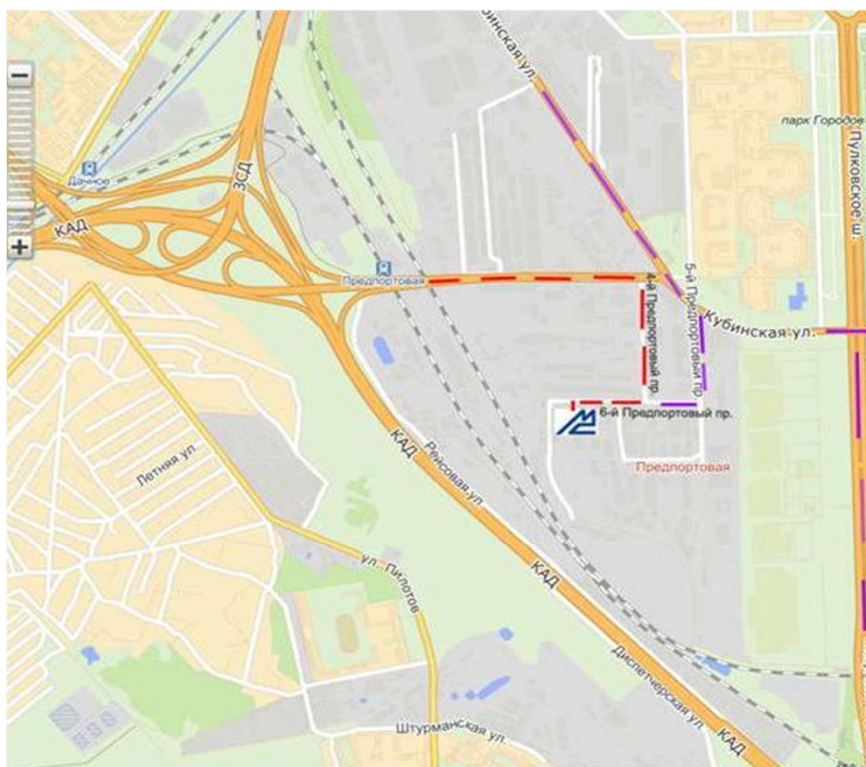

КРУПНЕЙШИЙ МЕТАЛЛМАРКЕТ РОССИИ

Схема проезда к Предпортовой металлобазе
Металлсервис СПб.

Адрес: Санкт-Петербург, 6-ой Предпортовый проезд, д.12

Телефон: 8 (812) 333-2-000

Время работы: без выходных
8:00 - 20:00

ООО "МЕТАЛЛСЕРВИС-САНКТ-ПЕТЕРБУРГ"

База "ПРЕДПОРТОВАЯ"
6-ой Предпортовый проезд, д. 12

Проезд:

со стороны КАД:

съезд с КАД на Предпортовую улицу, поворот на 4-й Предпортовый проезд, поворот направо, въезд в главные ворота

по Кубинской улице:

поворот на 5-й Предпортовый проезд, поворот на 6-й Предпортовый проезд, въезд в главные ворота

Ваша реклама.

Ваша реклама.

Информация предоставлена <http://стальоптторг.рф>

<http://xn--80agxmfacijea0j.xn--p1ai>