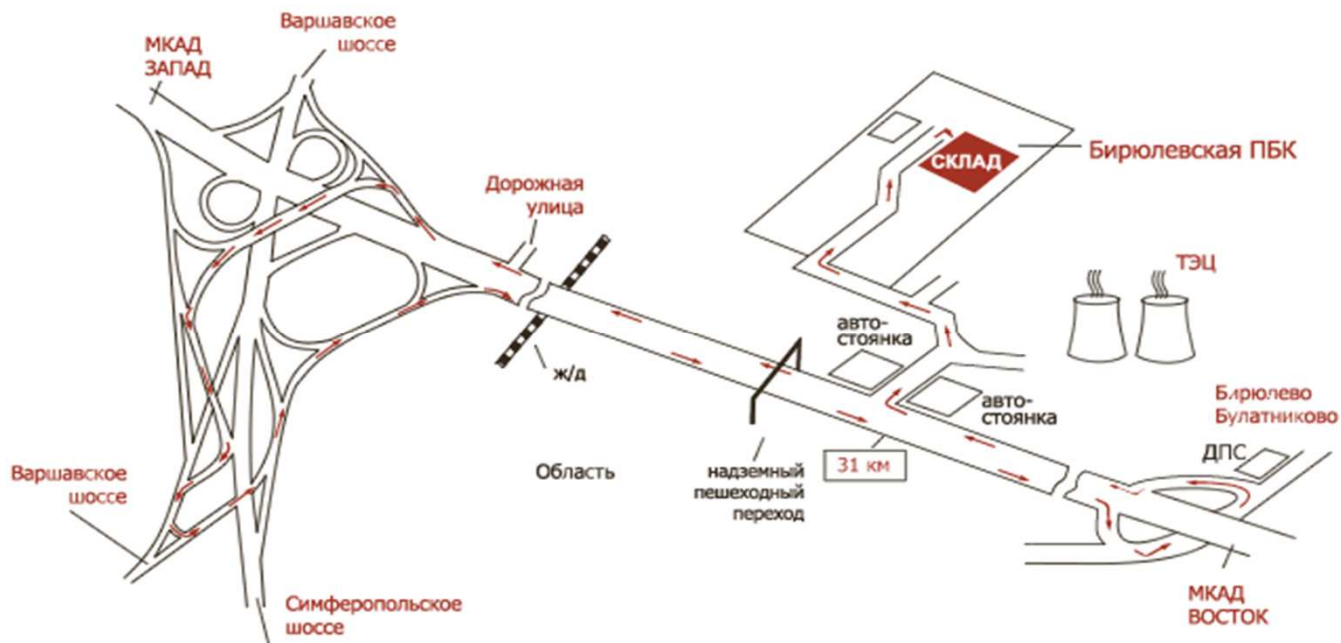

Ваша реклама.

Ваша реклама.

Информация предоставлена <http://стальопторг.рф>

<http://xn--80agxmificjea0j.xn--p1ai>

Размещение рекламы на сайте и схемах проезда:

<http://xn--80agxmificjea0j.xn--p1ai/reklama.php>

При подготовке данных использован сервис:

<http://maps.yandex.ru/>