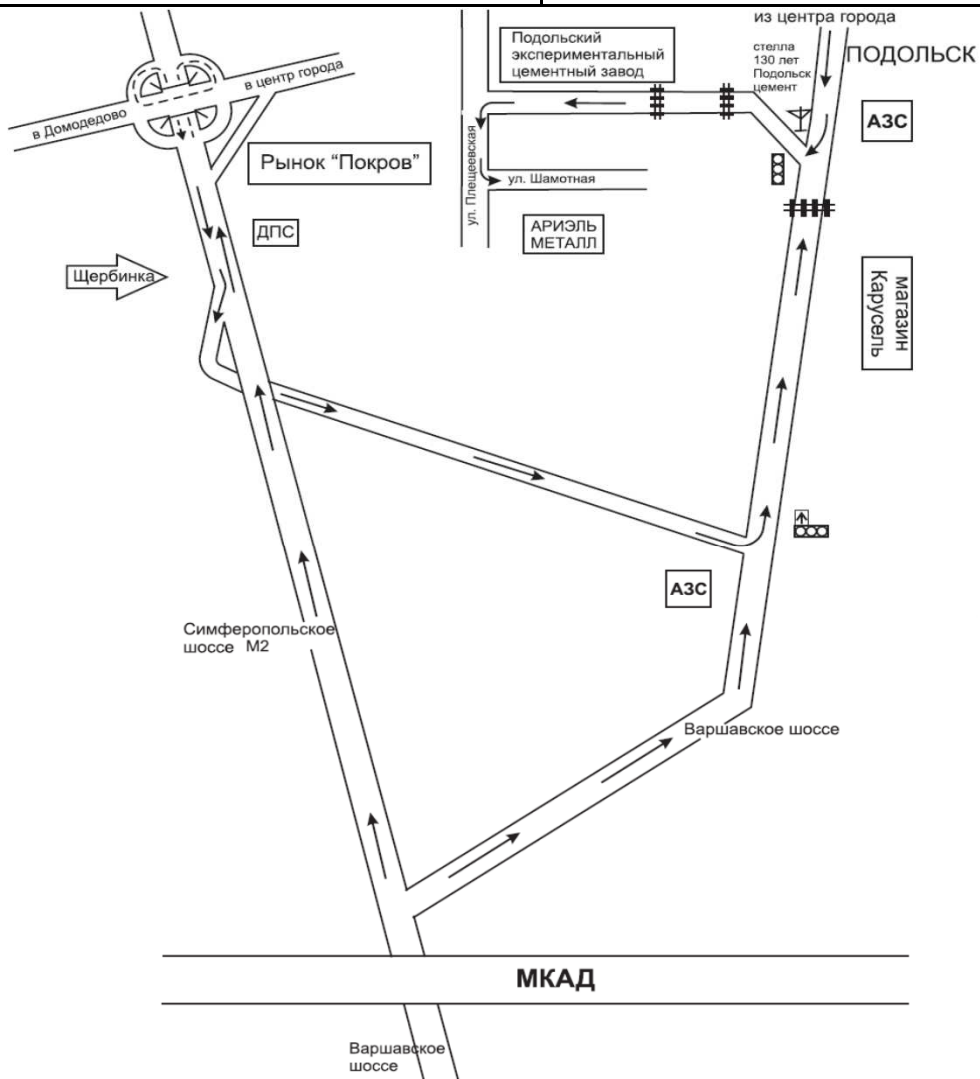

Схема проезда к металлобазе "АРИЭЛЬ МЕТАЛЛ" в Подольске

Адрес: Московская область, г. Подольск, улица Шамотная, дом 6

Телефон: +7 (495) 981-41-45

Время работы: Пн-Пт: заезд на погрузку до 16:00

08:00 - 11:00 - автомашины централизованной доставки

11:00 - 17:00 - общая очередь (самовывоз)

Ваша реклама.

Ваша реклама.

Информация предоставлена <http://стальоптторг.рф>

<http://xn--80agxmfacieja0j.xn--p1ai>

Размещение рекламы на сайте и схемах проезда:

<http://xn--80agxmfacieja0j.xn--p1ai/reklama.php>

При подготовке данных использован сервис:

<http://maps.yandex.ru/>