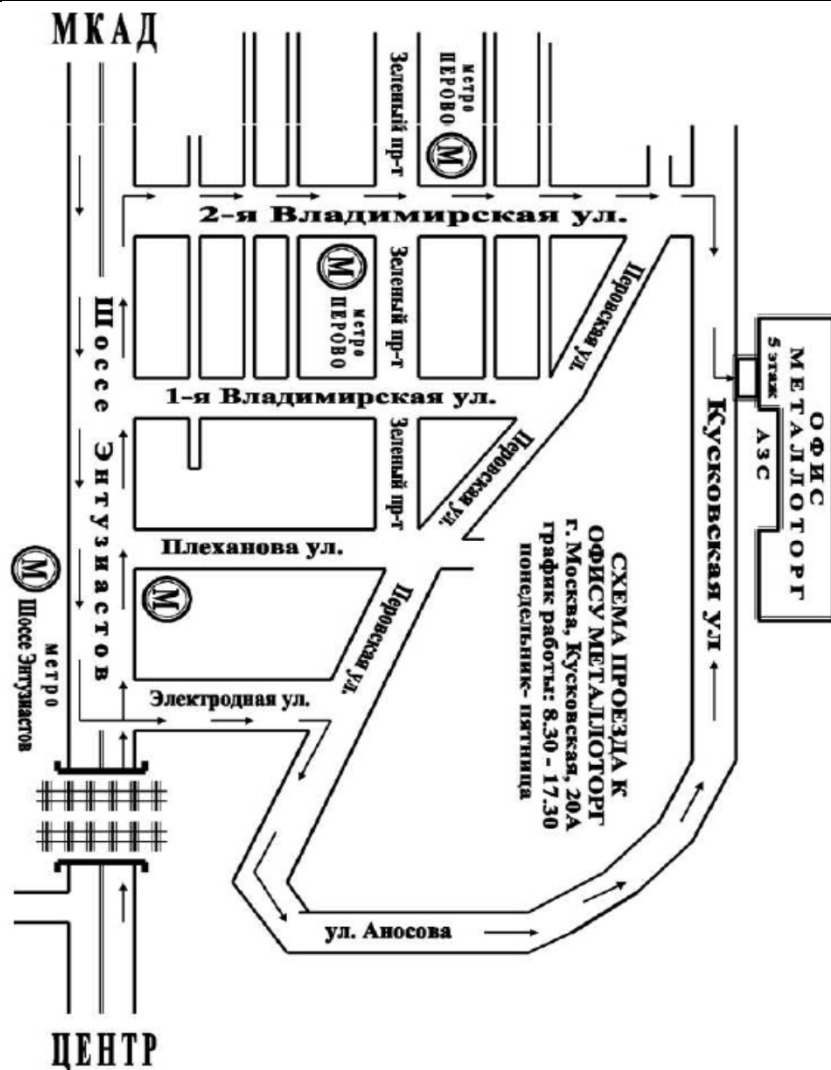

Схема проезда к офису "Металлоторг" в Москве.

Адрес: Москва, ул. Кусковская,
д. 20 "А", оф. В506

Телефон: +7 (495) 727-00-25

Время работы: понедельник - пятница с 8:30 до 17:30

Ваша реклама.

Ваша реклама.

Информация предоставлена <http://стальопторг.рф>