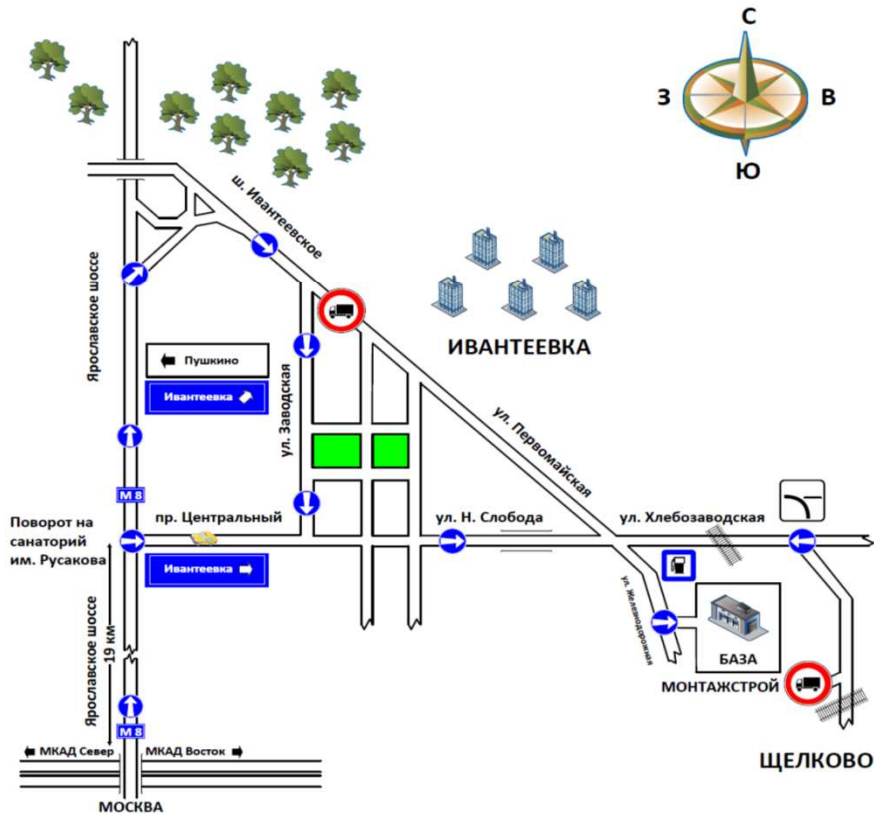

Контактные лица:

Пеганова Татьяна Михайловна, 8-926-640-74-65

Ваша реклама.

Ваша реклама.

Информация предоставлена <http://стальопторг.рф>

<http://xn--80agxmfacjjea0j.xn--p1ai>

Размещение рекламы на сайте и схемах проезда:

<http://xn--80agxmfacjjea0j.xn--p1ai/reklama.php>

При подготовке данных использован сервис:

<http://maps.yandex.ru/>