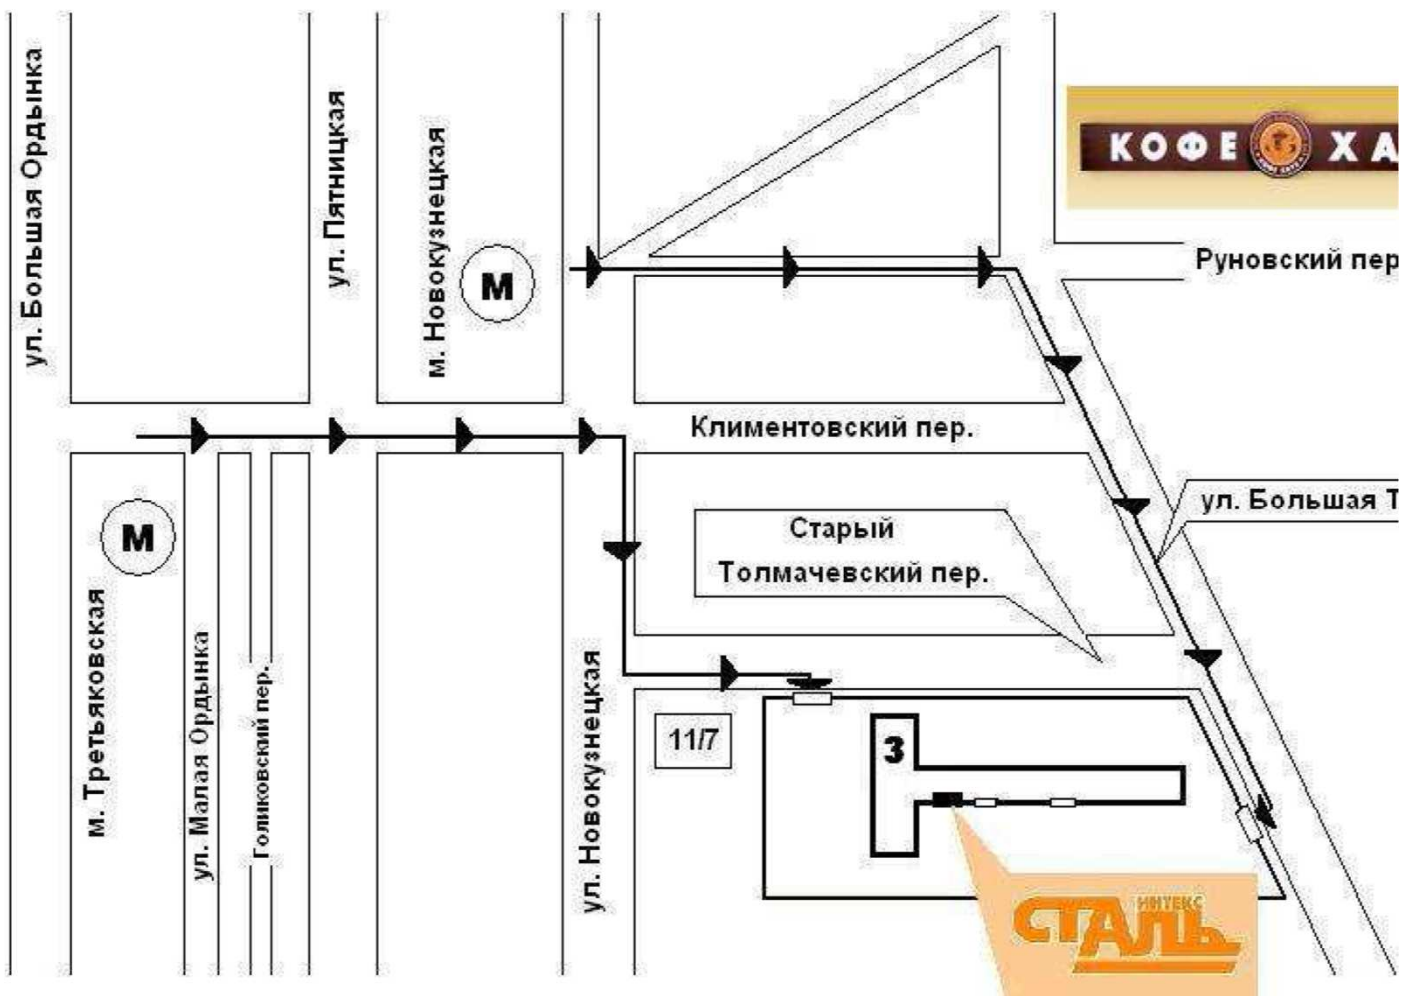

Схема проезда к Офису Сталинтекс в Москве

Адрес: г. Москва, Старый Толмачевский пер., д.3

Телефон: +7-(495)-221-77-55

Ваша реклама.

Ваша реклама.

Информация предоставлена <http://стальоптторг.рф>

<http://xn--80agxmfacijea0j.xn--p1ai>