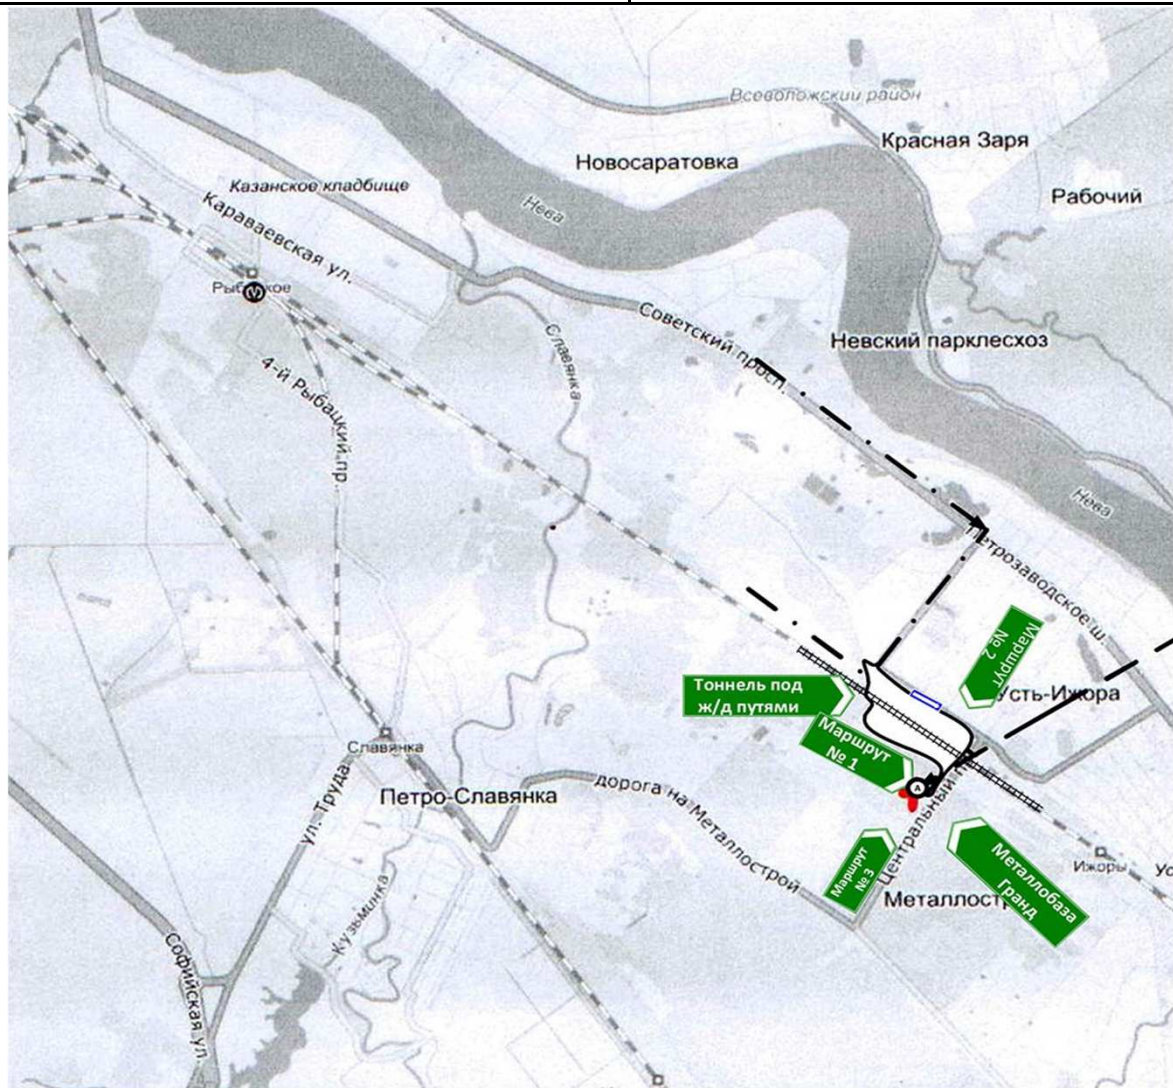

Ваша реклама.

Ваша реклама.

Информация предоставлена <http://стальоптторг.рф>

<http://xn--80agxmfacieja0j.xn--p1ai>

Размещение рекламы на сайте и схемах проезда:

<http://xn--80agxmfacieja0j.xn--p1ai/reklama.php>

При подготовке данных использован сервис:

<http://maps.yandex.ru/>