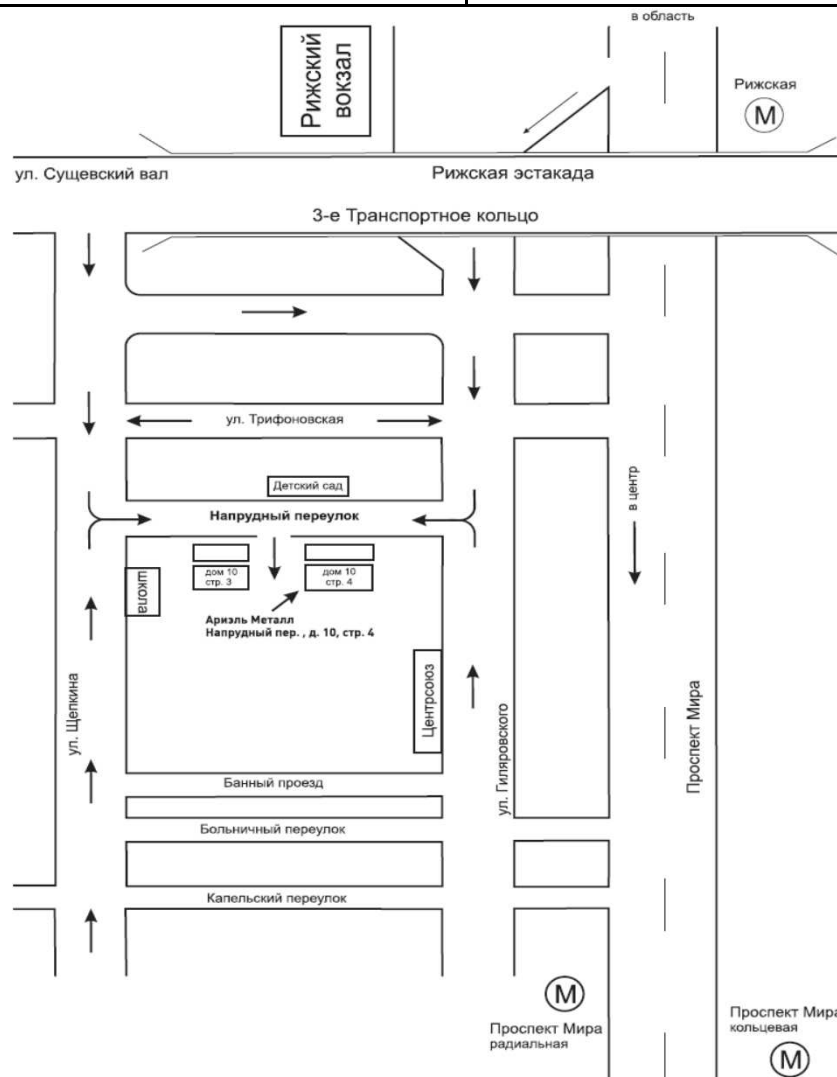

Схема проезда к офису "АРИЭЛЬ МЕТАЛЛ" в Москве

Адрес: Москва, Напрудный переулoк, дом 10, строение 4

Телефон: +7 (495) 786-42-81

Ваша реклама.

Ваша реклама.

Информация предоставлена <http://стальопторг.рф>

<http://xn--80agxmaficjea0j.xn--p1ai>

Размещение рекламы на сайте и схемах проезда:

<http://xn--80agxmaficjea0j.xn--p1ai/reklama.php>

При подготовке данных использован сервис:

<http://maps.yandex.ru/>