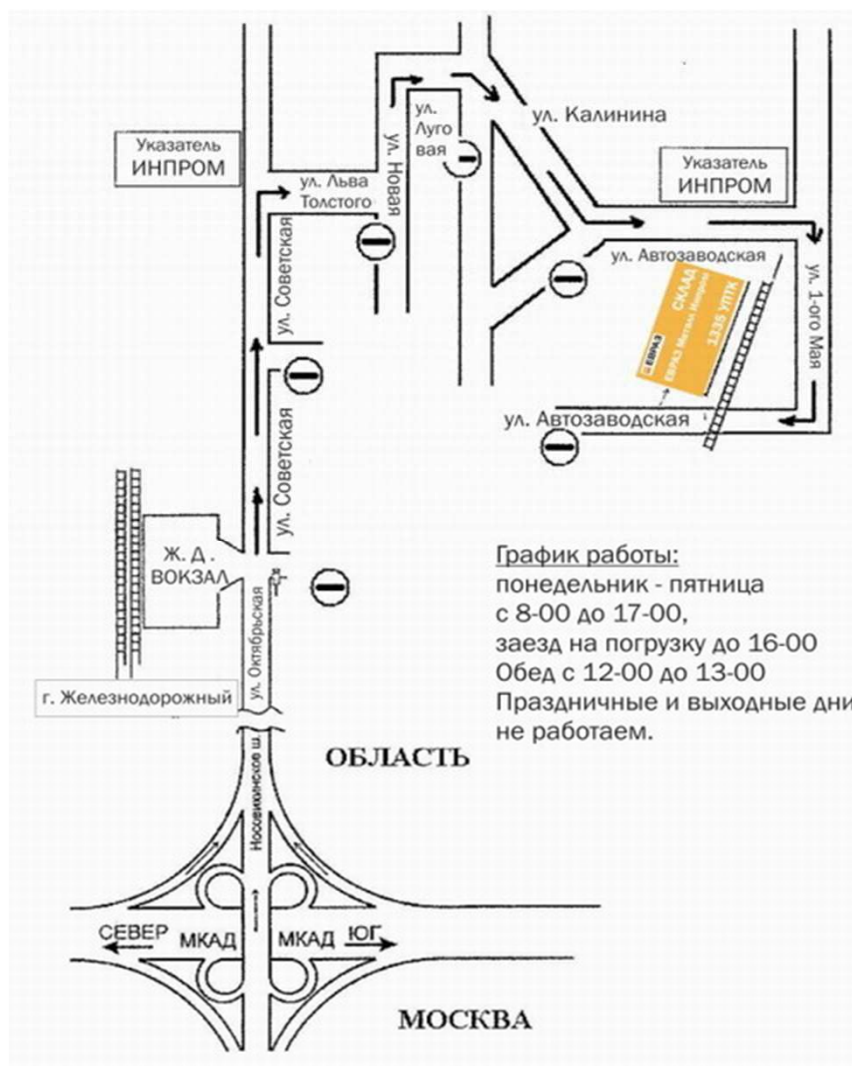

Схема проезда к металлобазе
ЕВРАЗ Металл Инпром город Железнодорожный

Адрес: ул.Автозаводская дом 13

Телефон: +7 (495) 739-20-22

График работы:
понедельник - пятница
с 8-00 до 17-00,
заезд на погрузку до 16-00
Обед с 12-00 до 13-00
Праздничные и выходные дни
не работаем.