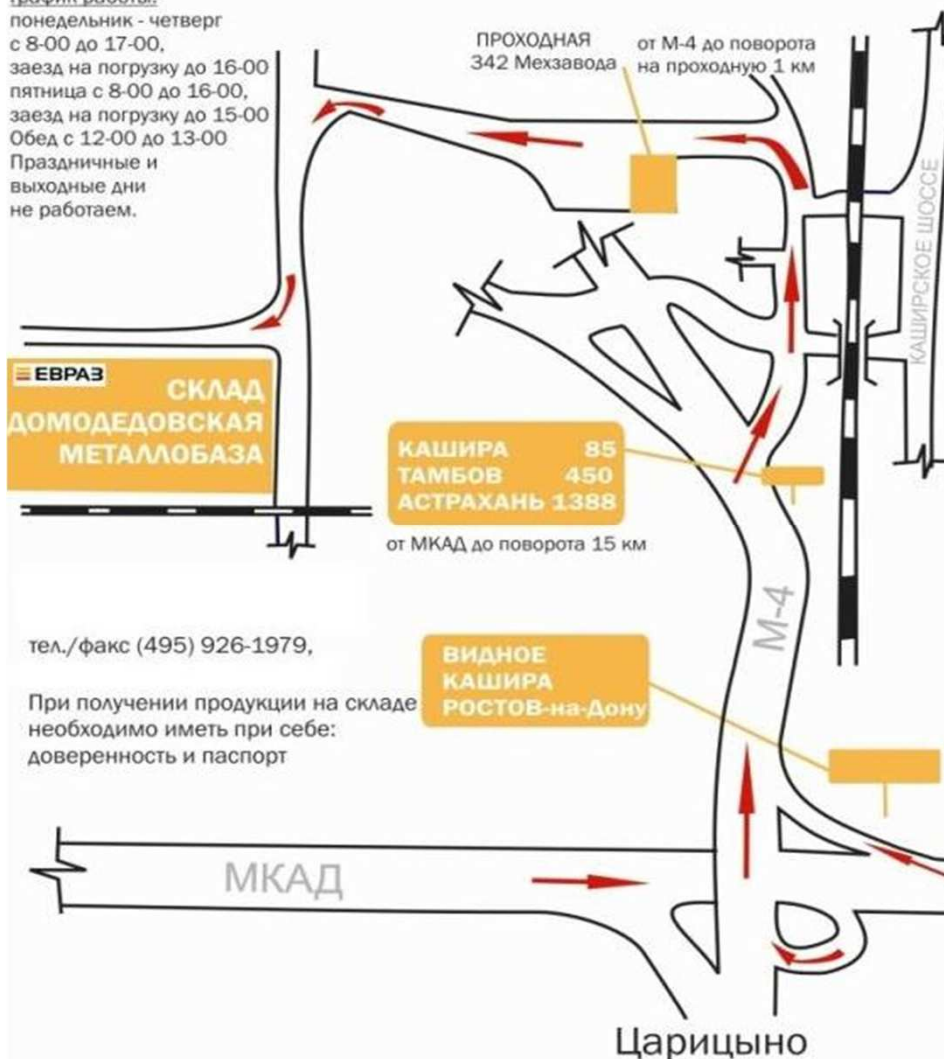

Схема проезда к металлобазе ОАО "Евраз металл Инпром" в Домодедово.

Адрес: Домодедово,
ул.Промышленная дом 11

Телефон: 8 (495) 926-1979

График работы:

понедельник - четверг
с 8-00 до 17-00,
заезд на погрузку до 16-00
пятница с 8-00 до 16-00,
заезд на погрузку до 15-00
Обед с 12-00 до 13-00
Праздничные и
выходные дни
не работаем.