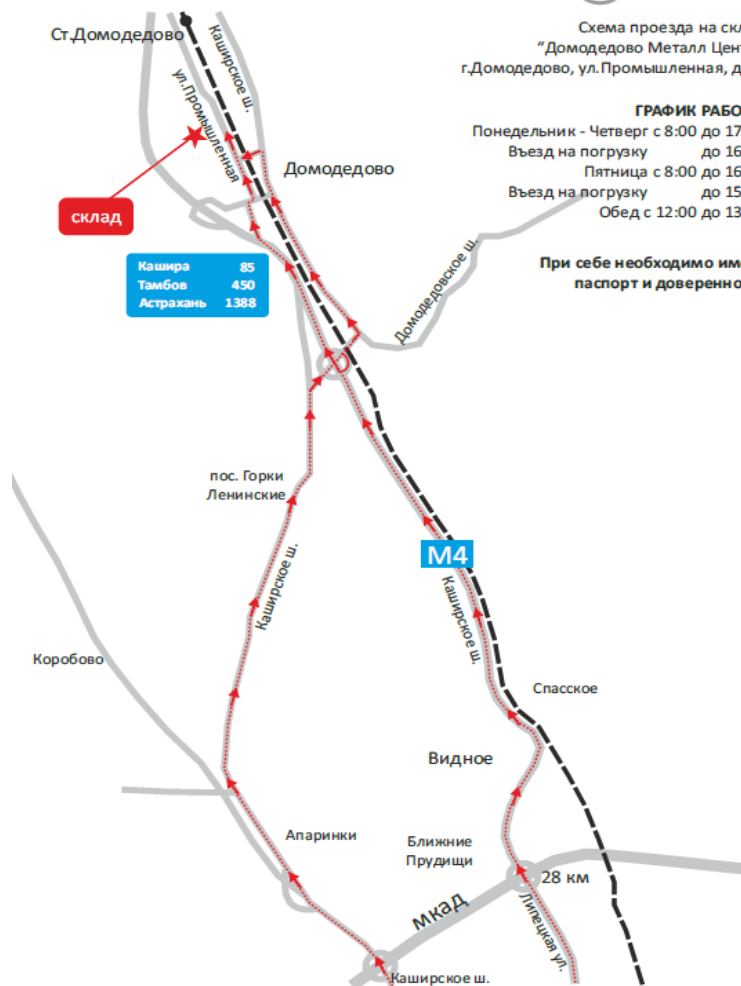

Схема проезда на склад
 "Домодедово Металл Центр"
 г.Домодедово, ул.Промышленная, д.11

ГРАФИК РАБОТЫ

Понедельник - Четверг с 8:00 до 17:00
 Въезд на погрузку до 16:00
 Пятница с 8:00 до 16:00
 Въезд на погрузку до 15:00
 Обед с 12:00 до 13:00