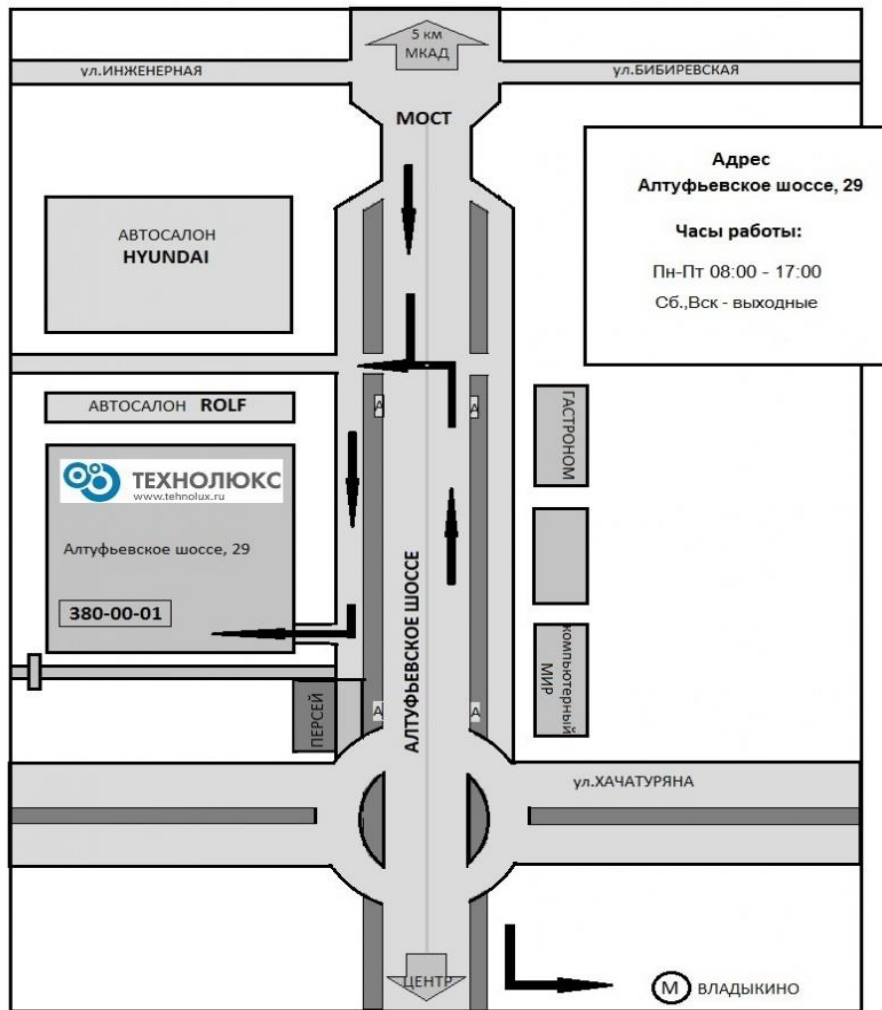

ТЕХНОЛЮКС

Компания "Технолюкс", металлобаза Алтуфьевка
Адрес: Москва, Алтуфьевское шоссе, дом 29

Телефон: +7 (495) 380-00-01

Время работы: Пн-Пт — 8:00-17:00
Сб. - 9:00 - 14:00

Ваша реклама.

Ваша реклама.

Информация предоставлена <http://стальоптторг.рф>