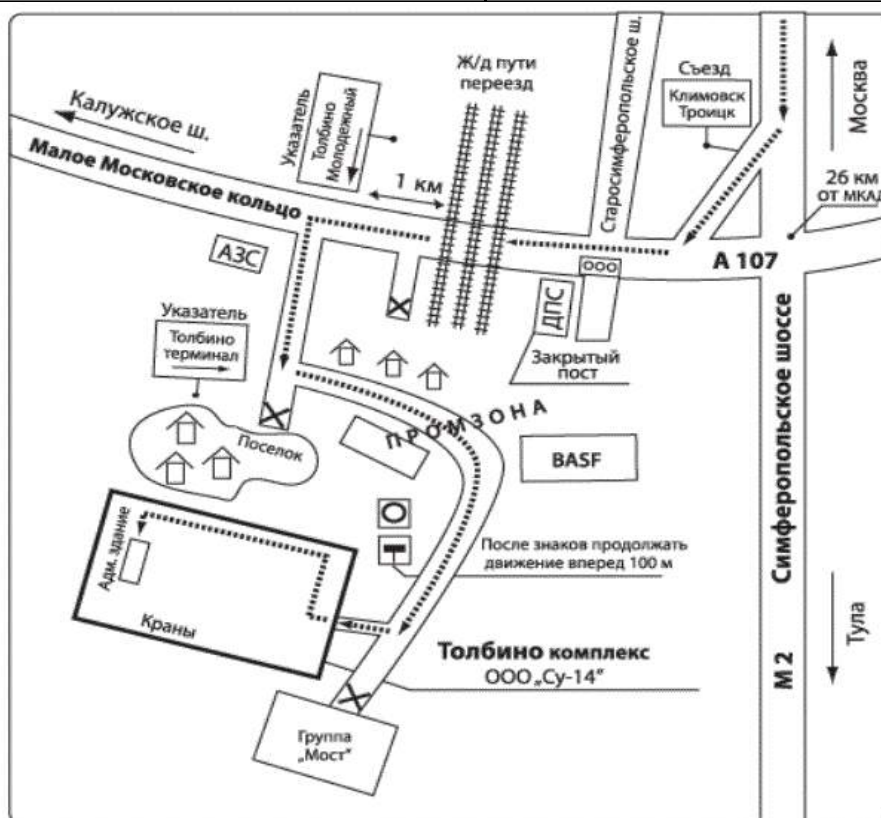

# ОМЕГА МЕТАЛЛ

"Омега Металл" металлобаза Большое Толбино

Адрес: МО, Подольский р-н, п.Большое Толбино, складской компл ООО "Су-14"

Телефон: +7-(4967)-555-251

Время работы: без выходных

- отгрузка - 8.00 - 18.00

- **ОБЕД** - 13.00 - 14.00

1. Проехать по М2 (Симферопольское ш.) до А107 (Малое Московское кольцо), Съезд Климовск-Троицк
2. По А107 через три ж/д пути (Львовский переезд)
3. Через 1 км после переезда свернуть перед АЗС налево (указатель "Пос. Молодежный. Толбино")
4. Через 200 м первый поворот налево (указатель "Терминал Толбино")
5. 700 м до знака "Движение запрещено, Тупик"
6. 100 м до ворот (направо) ООО "СУ-14"
7. Выписать пропуск на проходной
8. Проехать до адм. здания на оформление и загрузку