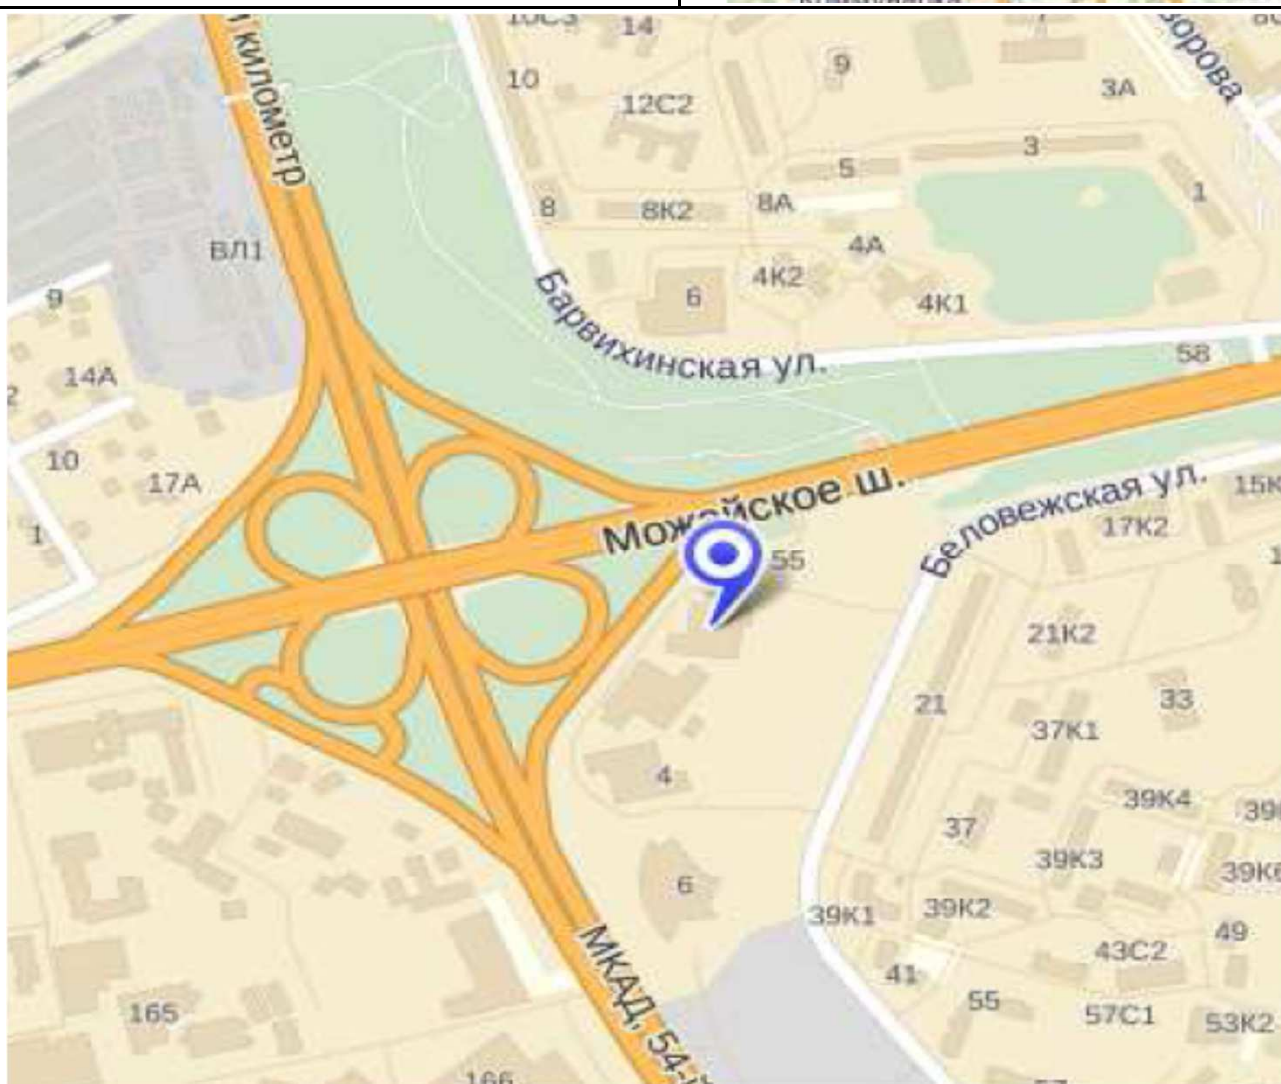

Схема проезда к офису ОАО "Евраз металл Инпром" в Москве.

Адрес: Москва, улица Беловежская, дом 4, блок В.

Телефон: +7 (495) 363-19-63
+7 (495) 795-37-93

Ваша реклама.

Ваша реклама.