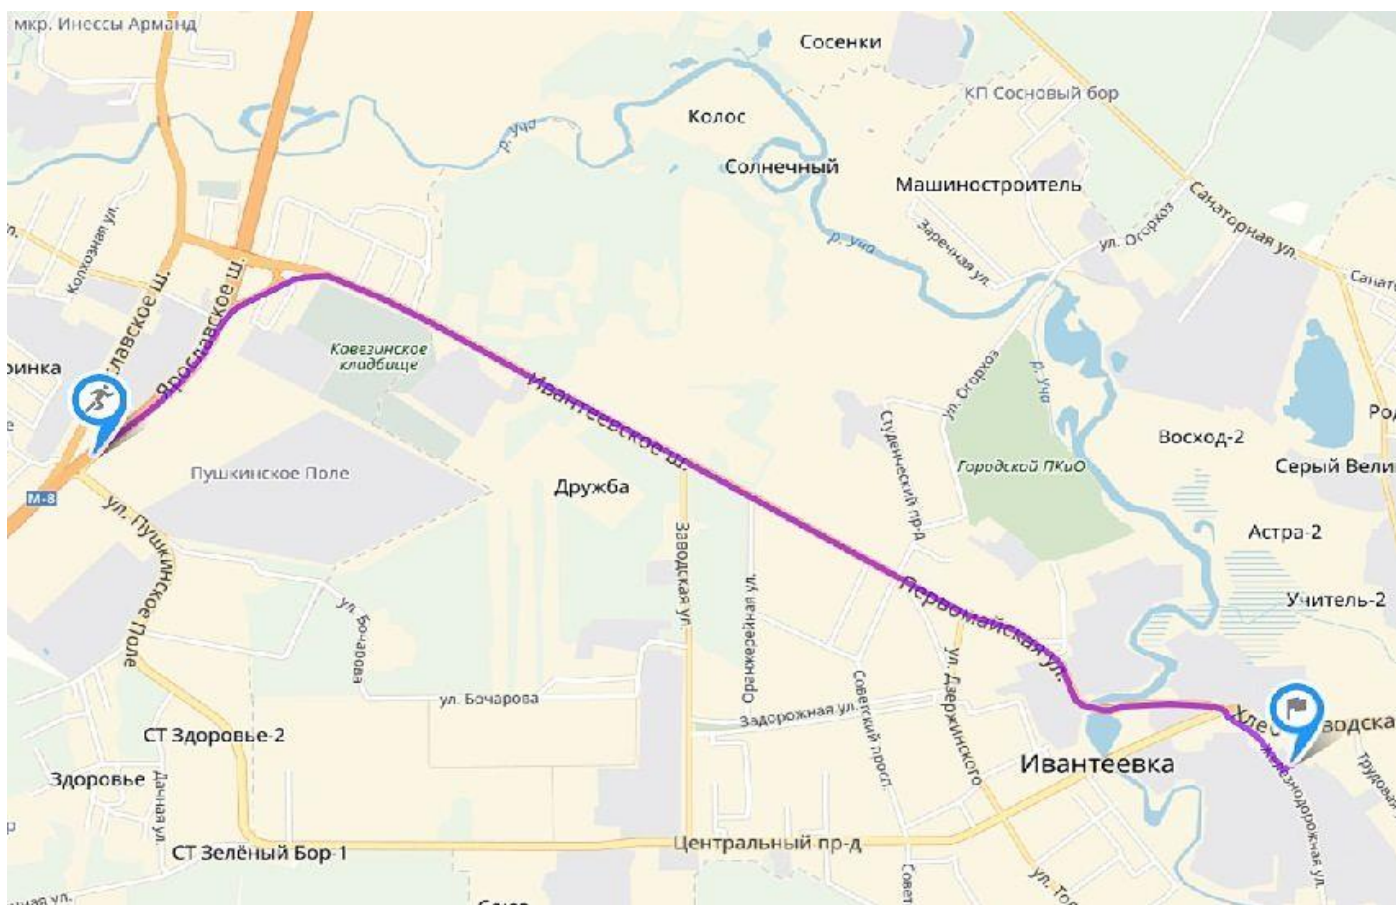

Брок-Инвест-Сервис металлобаза Ивантеевка

Адрес: Московская область, г. Ивантеевка,
ул Железнодорожная, д.7

Телефон: +7-(495)-980-98-80 (Москва, офис)

Время работы: Пн-Пт:

- документы - 8.00 - 16.00
- отгрузка - 8.00 - 17.00
- **ОБЕД** - 12.00 - 13.00

При подготовке данных использован сервис:

<http://maps.yandex.ru/>