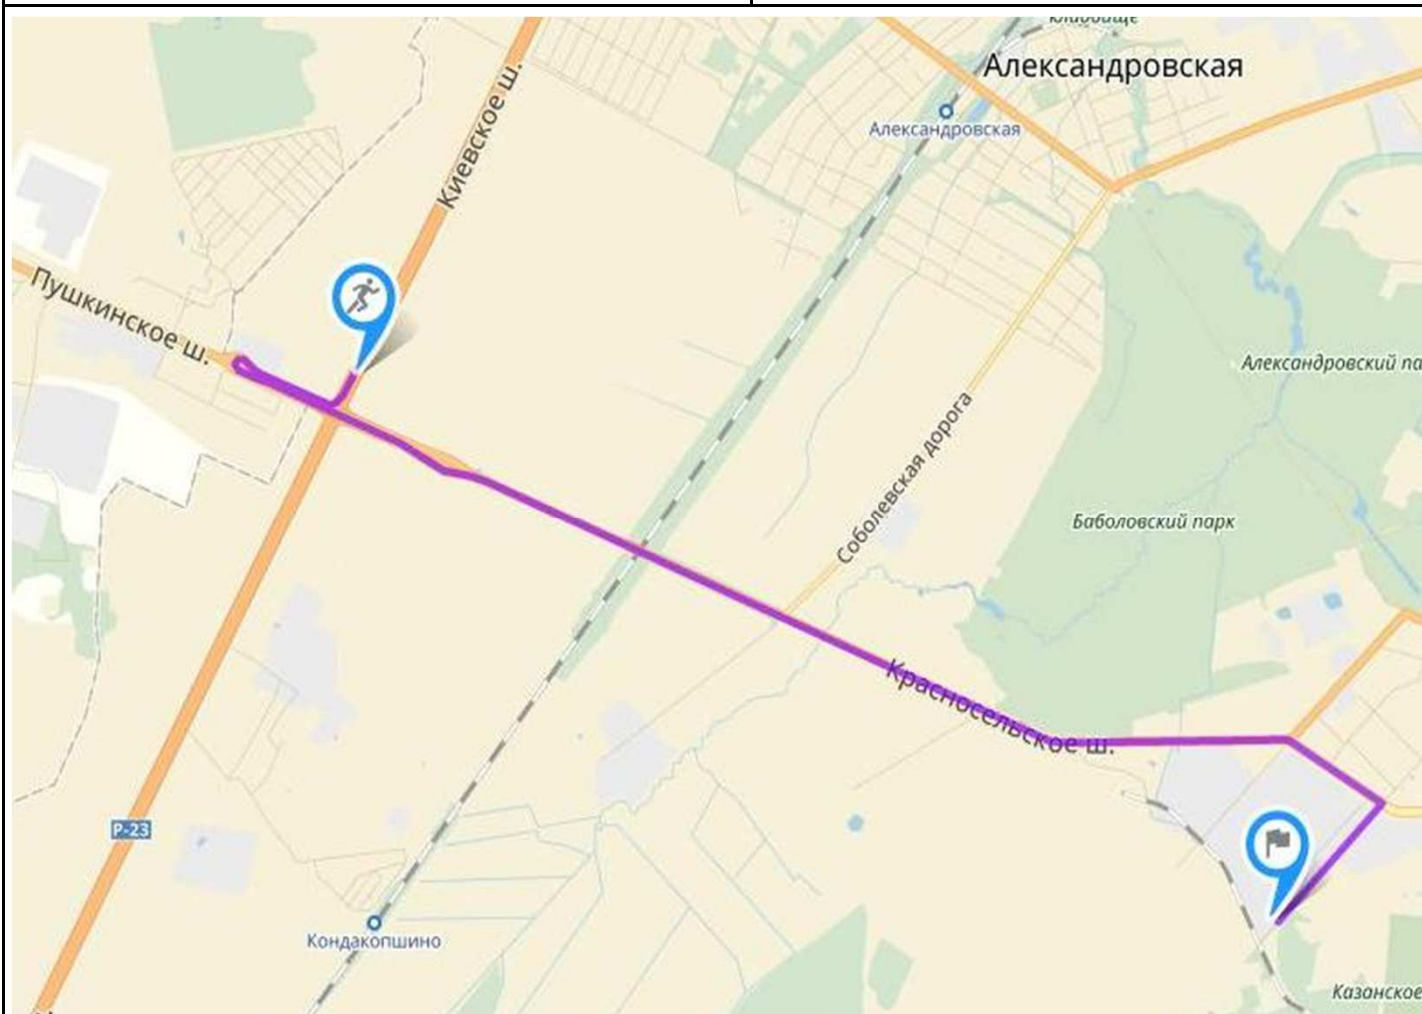

Брок-Инвест-Сервис металлобаза Пушкин

Адрес: Санкт-Петербург, г.Пушкин,  
ул.Саперная, д.69

Телефон: +7-(812)-406-77-51, 406-77-52

Время работы: Пн-Пт:

- документы - 8.30 - 16.30

- отгрузка - 9.00 - 18.00

- **ОБЕД** - 13.00 - 14.00

При подготовке данных использован сервис:

<http://maps.yandex.ru/>