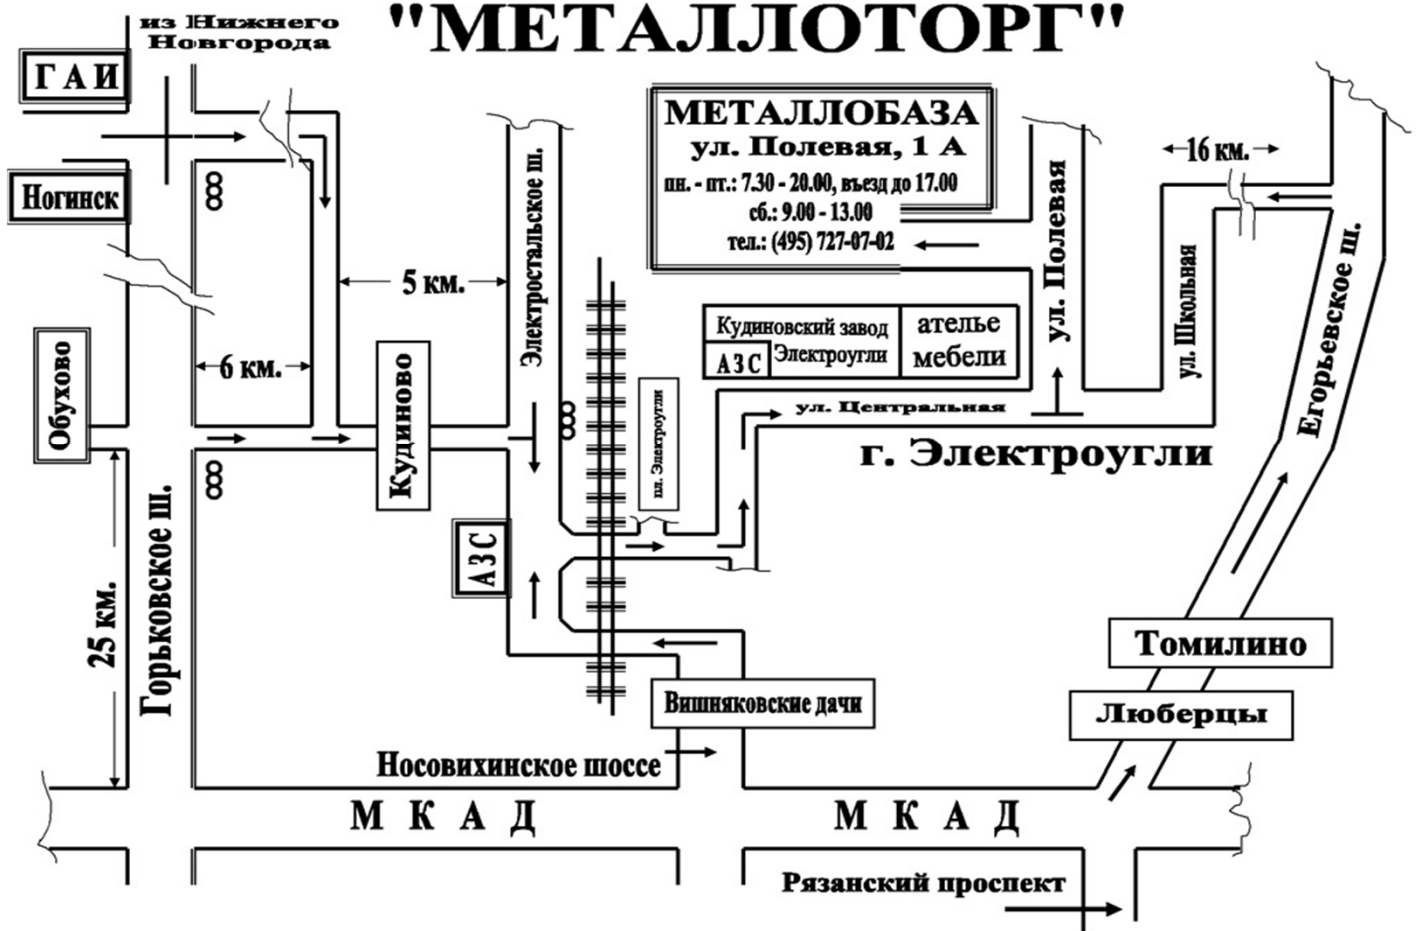

МЕТАЛЛОТОРГ

Металлоторг, металлобаза Электроугли

Адрес: Московская область, г. Электроугли, ул. Полевая д. 1А

Телефон: +7-(495)-727-22-27

Время работы: Пн-Пт: 7:30–20:00, заезд до 17:00;
Сб: 9:00–13:00

"МЕТАЛЛОТОРГ"