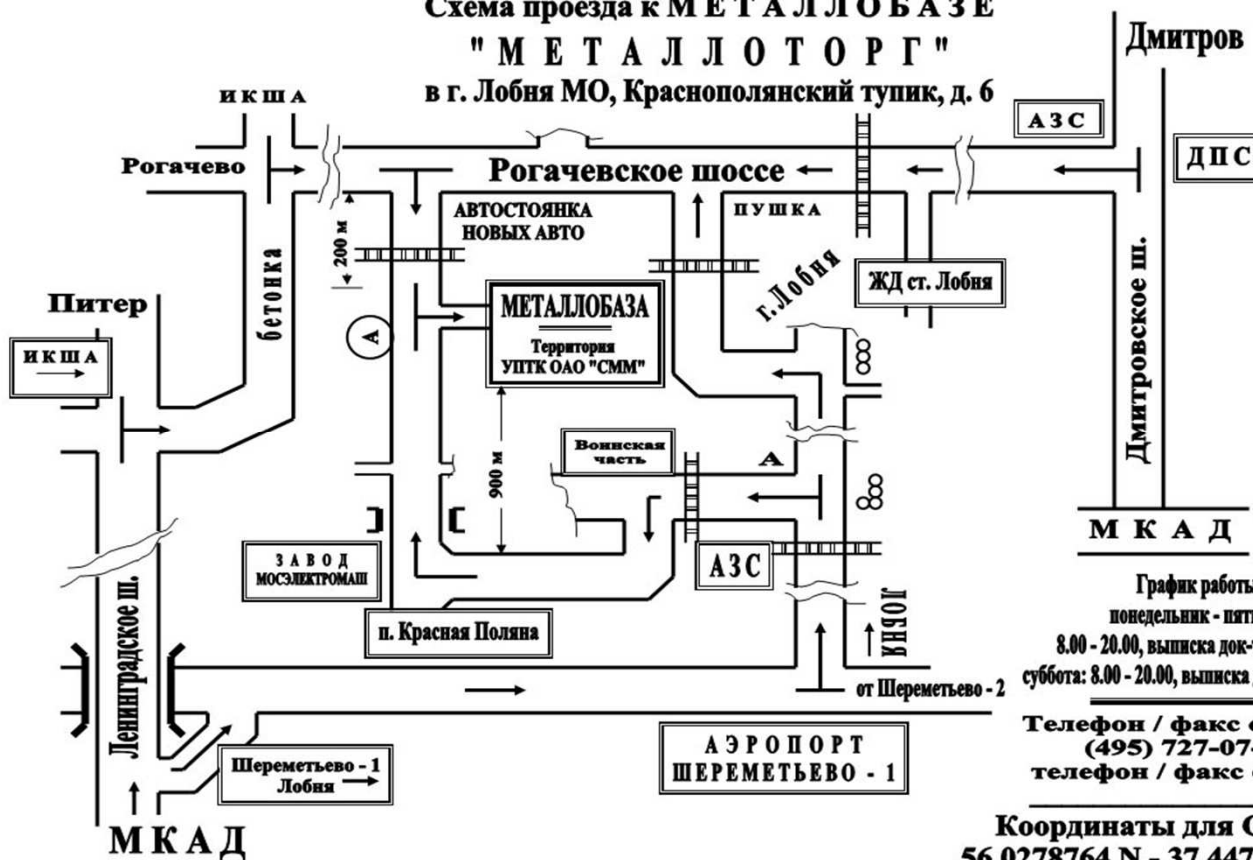

Металлоторг, металлобаза Лобня

Адрес: Московская область, г. Лобня,
Краснополянский тупик, д. 6

Телефон: +7-(495)-232-33-44

Время работы: Пн-Пт: 8:00–17:30; Сб: 8:00–13:30

Схема проезда к МЕТАЛЛОБАЗЕ "МЕТАЛЛОТОРГ" в г. Лобня МО, Краснополянский тупик, д. 6