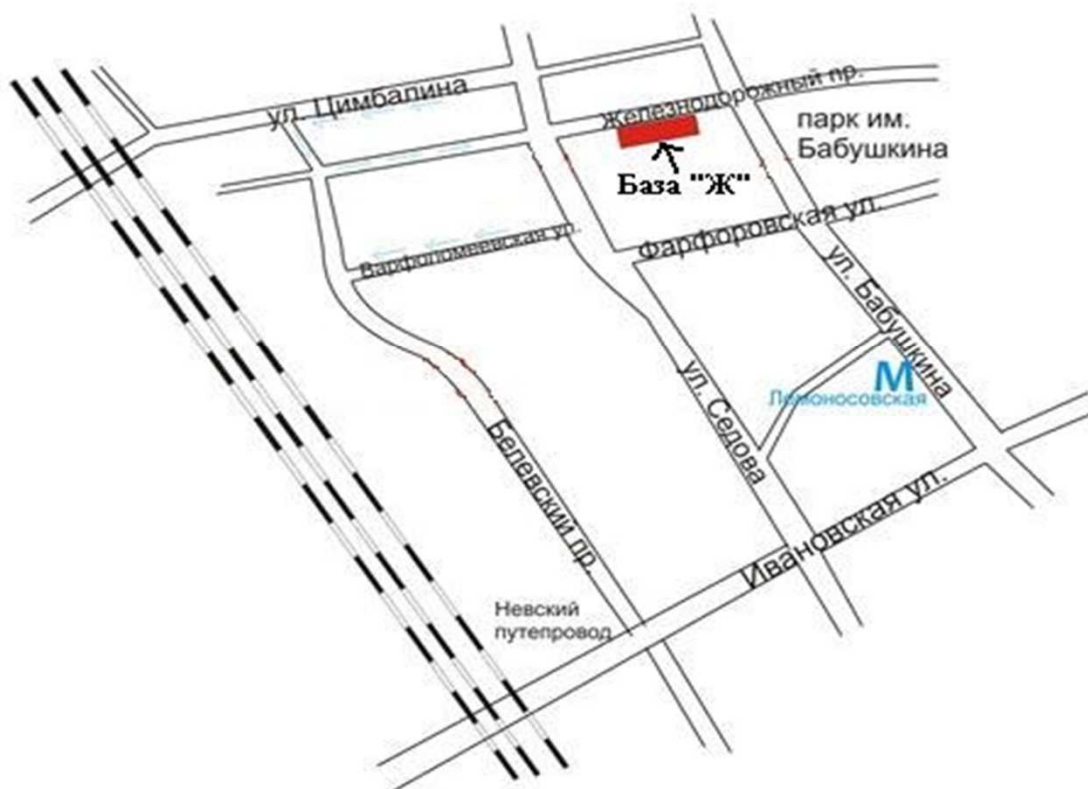

Схема проезда к металлобазе "Железнодорожный"  
(ЗАО "Металлокомплект-М") в Санкт-Петербурге.

Адрес: Санкт-Петербург, Железнодорожный  
проспект, дом 16А.

Телефон: +7 (812) 325-5000; +7 (812) 325-5001

Время огузки: пн.-чт.: 8.30-16.00, пт.: до 15:00

**Схема проезда в офис и на базу "Железнодорожный"**  
Железнодорожный пр., д. 16 А (Территория завода "Трубосталь")

Ваша реклама.

Ваша реклама.

Информация предоставлена <http://стальоптторг.рф>

<http://xn--80agxmajicjea0j.xn--p1ai>