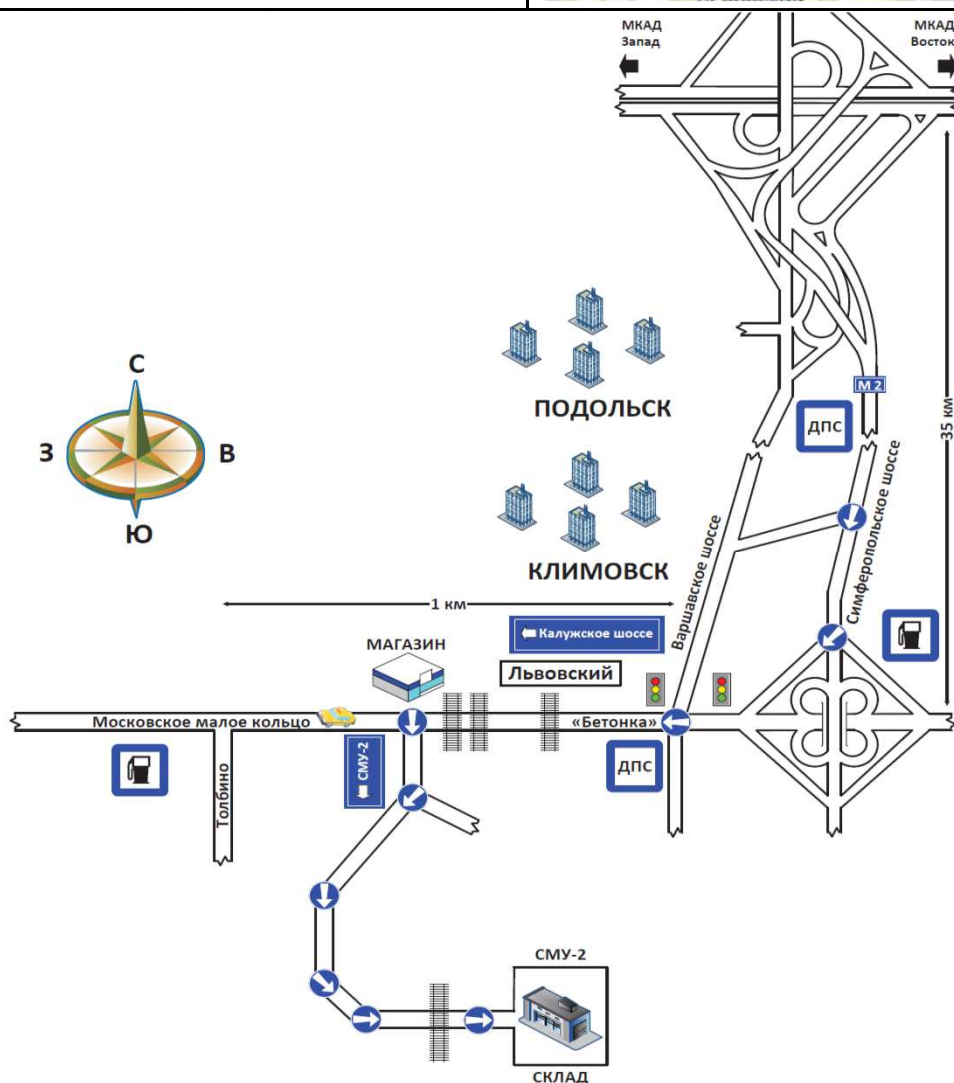

Схема проезда к металлобазе ООО "А ГРУПП",  
Малое толбино. Склад "Толбино"

Адрес: Московская область, Подольский район,  
п. Малое Толбино

Телефон: +7 (499) 400-50-85

Голосовой навигатор: +7 (926) 800-70-06

Время работы: без выходных  
с 8:00 до 20:00, въезд до 19:00

Ваша реклама.

Ваша реклама.

Информация предоставлена <http://стальоптторг.рф>

<http://xn--80agxmfacijea0j.xn--p1ai>

Размещение рекламы на сайте и схемах проезда: