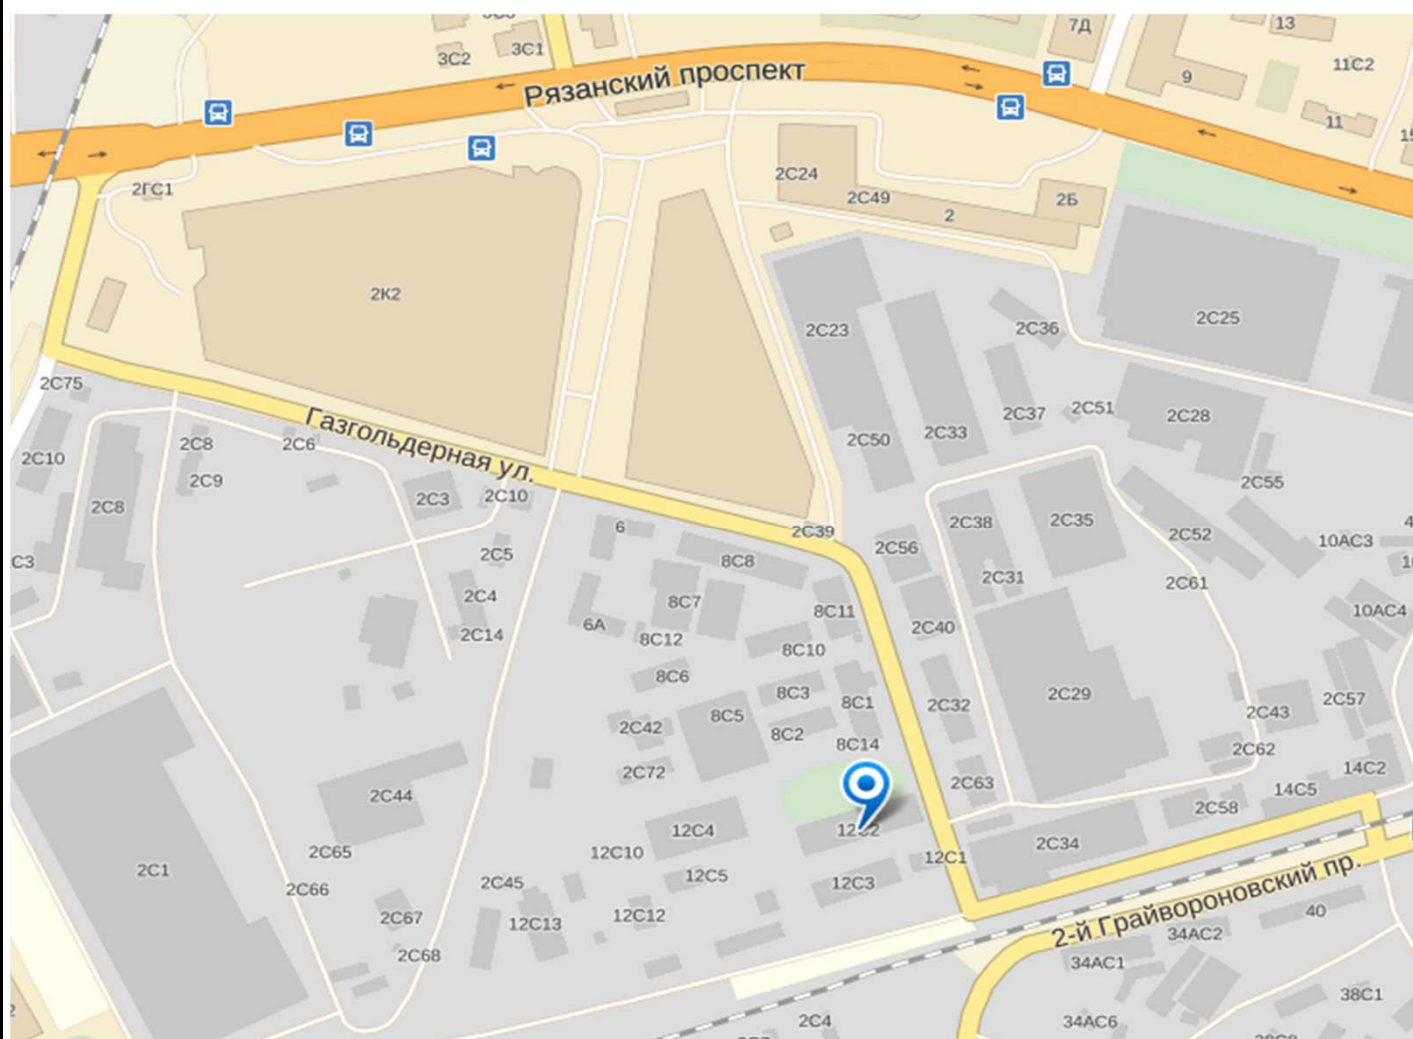

Ваша реклама.

Ваша реклама.

Информация предоставлена <http://стальоптторг.рф>

<http://xn--80agxmfacijea0j.xn--p1ai>

Размещение рекламы на сайте и схемах проезда:

<http://xn--80agxmfacijea0j.xn--p1ai/reklama.php>

При подготовке данных использован сервис:

<http://maps.yandex.ru/>