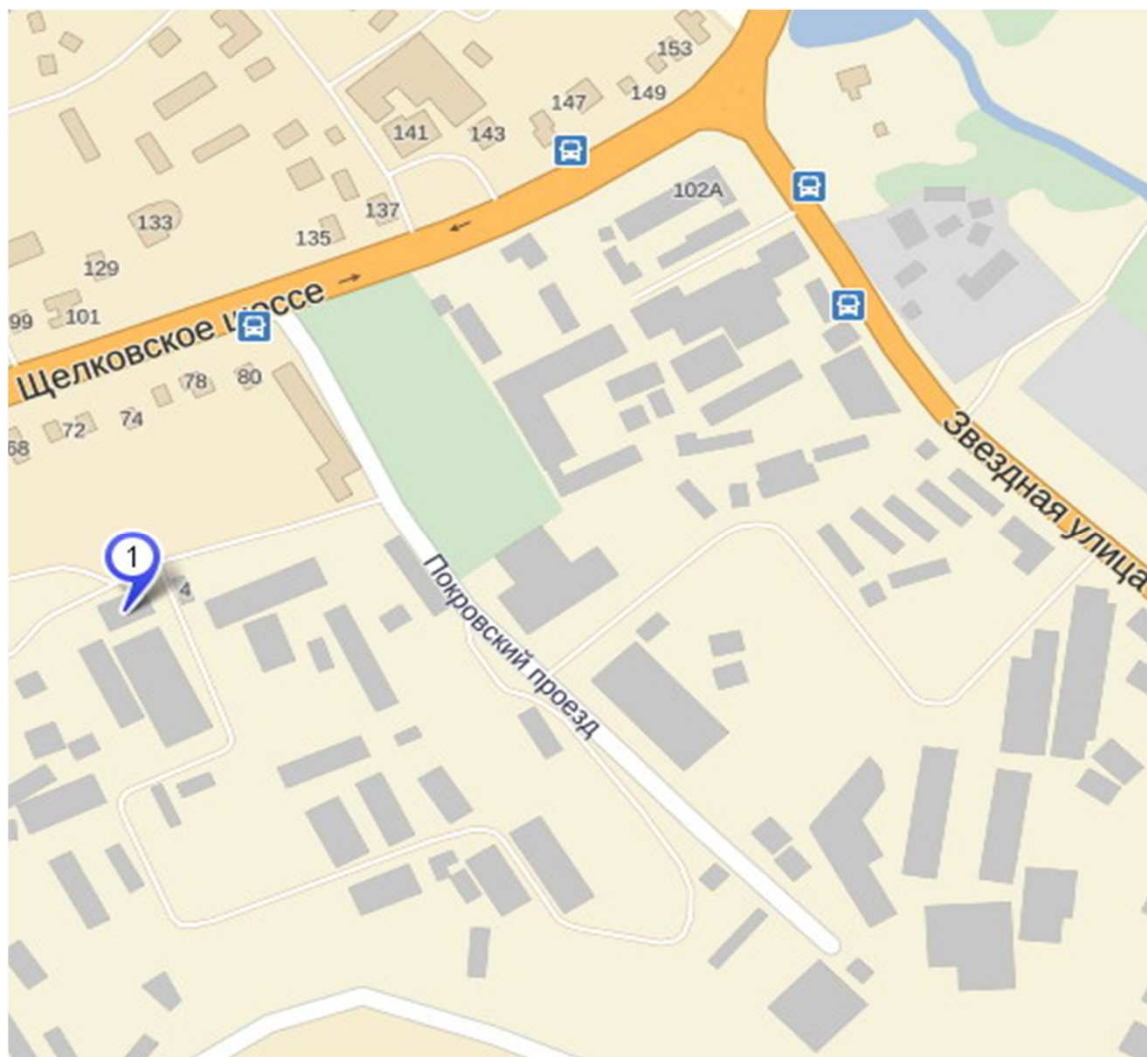

Ваша реклама.

Ваша реклама.

Информация предоставлена <http://стальоптторг.рф>

<http://xn--80agxmfacicjea0j.xn--p1ai>

Размещение рекламы на сайте и схемах проезда:

<http://xn--80agxmfacicjea0j.xn--p1ai/reklama.php>

При подготовке данных использован сервис:

<http://maps.yandex.ru/>