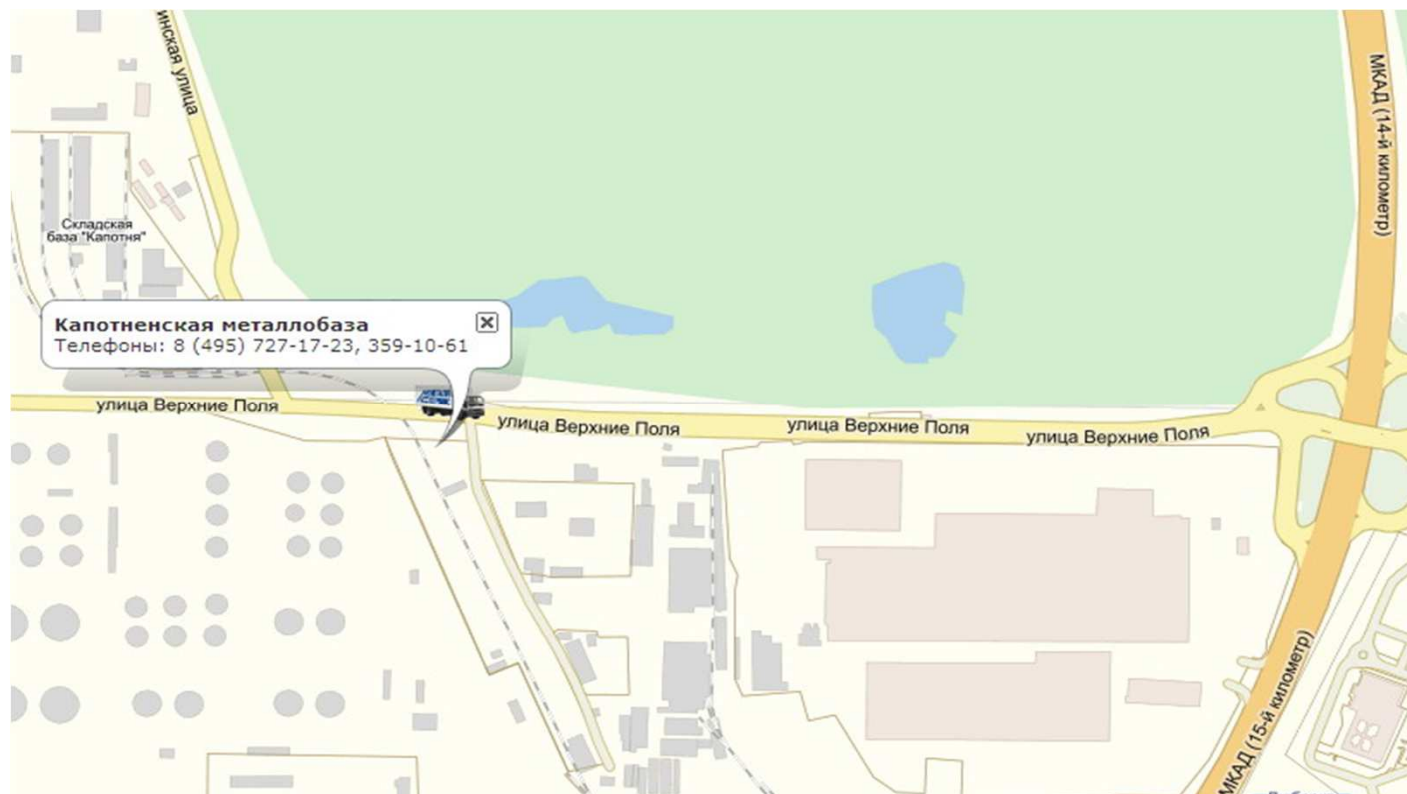

КРУПНЕЙШИЙ МЕТАЛЛМАРКЕТ РОССИИ

Схема проезда к Капотненской металлобазе  
Металлсервис Москва

Адрес: Москва, ул. Верхние поля, дом 46

Телефон: +7 (495) 727-17-24,  
+7 (495) 359-05-56

Время работы: Круглосуточно Пн 6.00 - Сб 18.00  
Въезд Пн 6.00 - Сб 16.00  
Перерыв Сб 18.00 - Пн 6.00