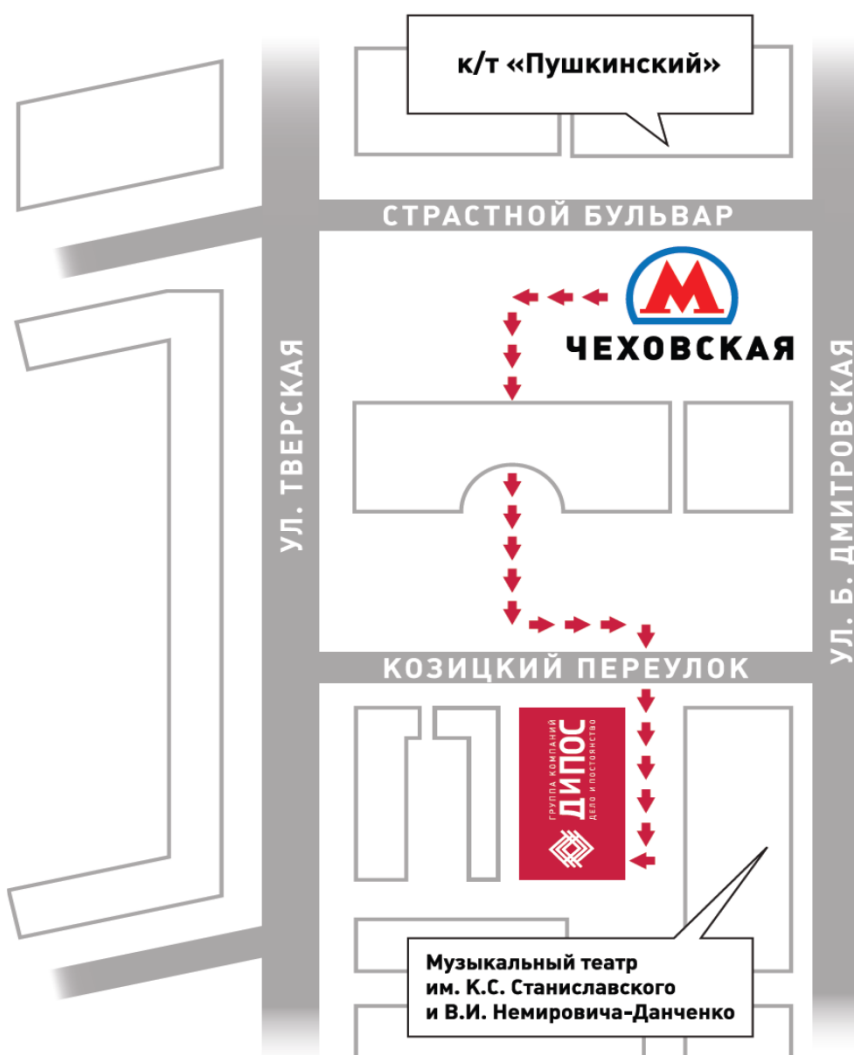

Схема проезда к офису "ДиПОС" в Москве

Адрес: Москва, ул. Тверская, д.12, стр. 8

Телефон: +7 (495) 504-25-07 Секретариат
+7 (495) 650-94-59 Бухгалтерия
+7 (495) 504-25-06 Факс

Время работы: понедельник - пятница
с 8.30 до 18.00

**МЕТАЛЛ
СЕРВИС**
КРУПНЕЙШИЙ МЕТАЛЛМАРКЕТ РОССИИ

<http://www.mc.ru/>