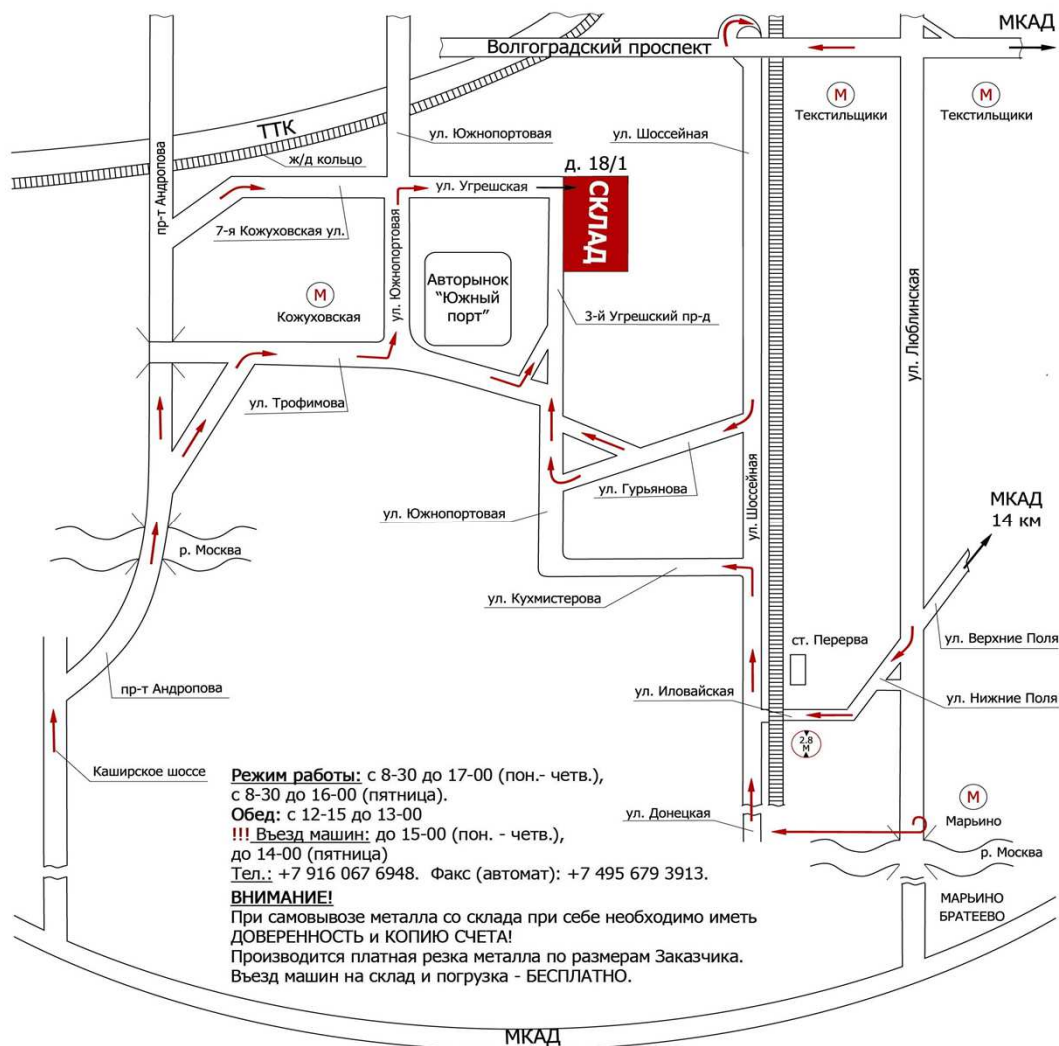

СИДЕРО

Схема проезда к Угрешской металлобазе в Москве

Адрес: Москва, ул. Угрешская, дом 18/1.
Территория ГП МТО "Мосгортранс"

Телефон: +7 (495) 799-24-71

Время работы: подробно смотрите ниже.
**ПО ДОГОВОРЁННОСТИ ОТГРУЗКА
В НОЧНОЕ ВРЕМЯ**

При подготовке данных использован сервис:

<http://maps.yandex.ru/>