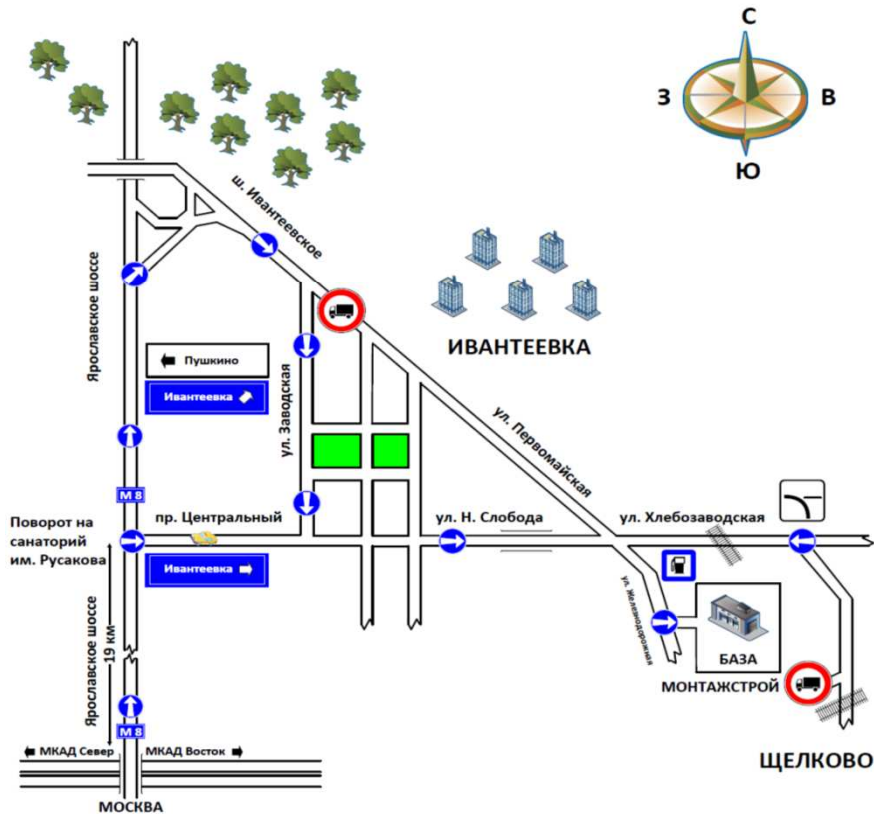

Контактные лица:

Пеганова Татьяна Михайловна, 8-926-640-74-65

Ваша реклама.

Ваша реклама.

Информация предоставлена <http://стальопторг.рф>

<http://xn--80agxmfacjea0j.xn--p1ai>

Размещение рекламы на сайте и схемах проезда:

<http://xn--80agxmfacjea0j.xn--p1ai/reklama.php>

При подготовке данных использован сервис:

<http://maps.yandex.ru/>