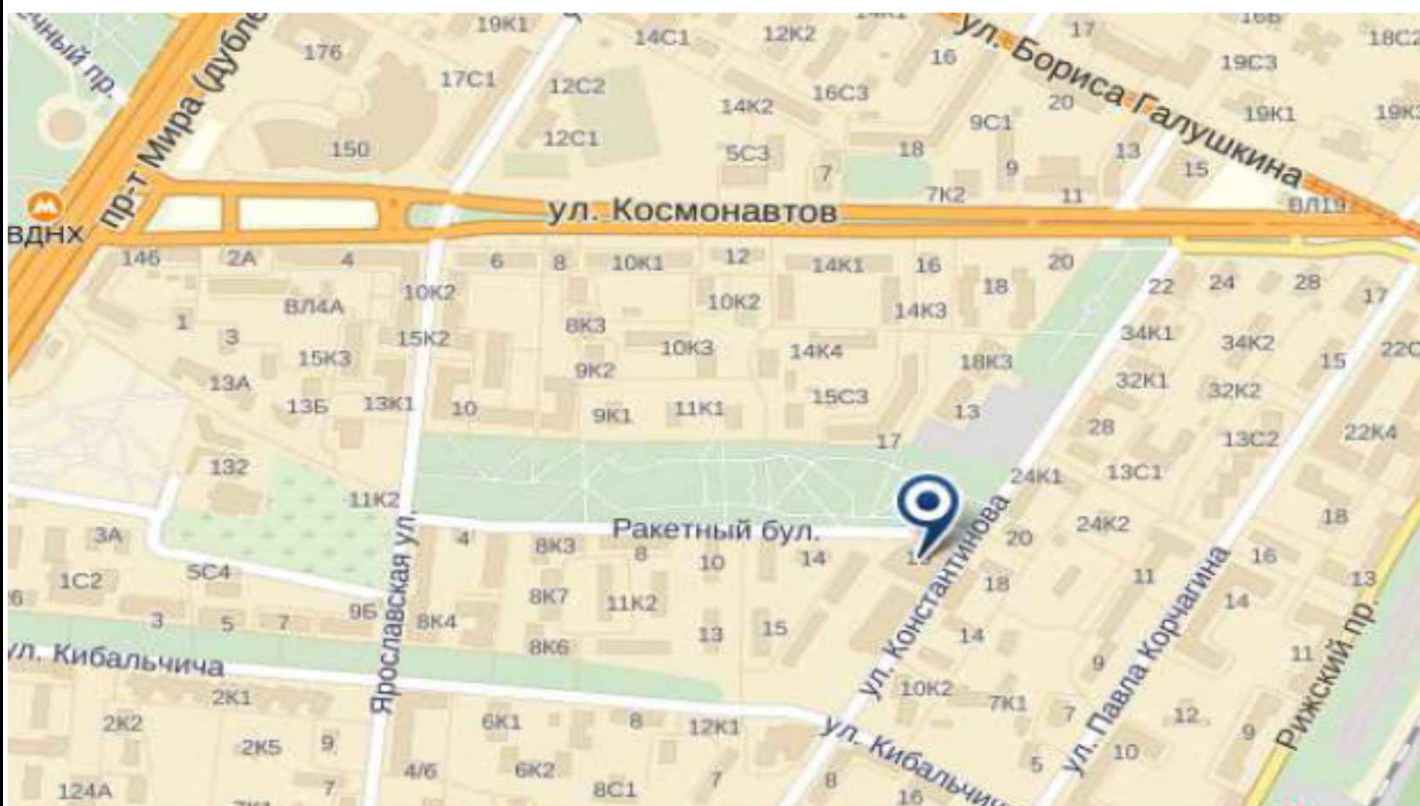

Схема проезда к офису "А ГРУПП" в Москве

Адрес: Москва, ул. Ракетный Бульвар, дом 16  
БЦ «Алексеевская башня»

Телефон: +7 (495) 617-07-07

Ваша реклама.

Ваша реклама.

Информация предоставлена <http://стальопторг.рф>