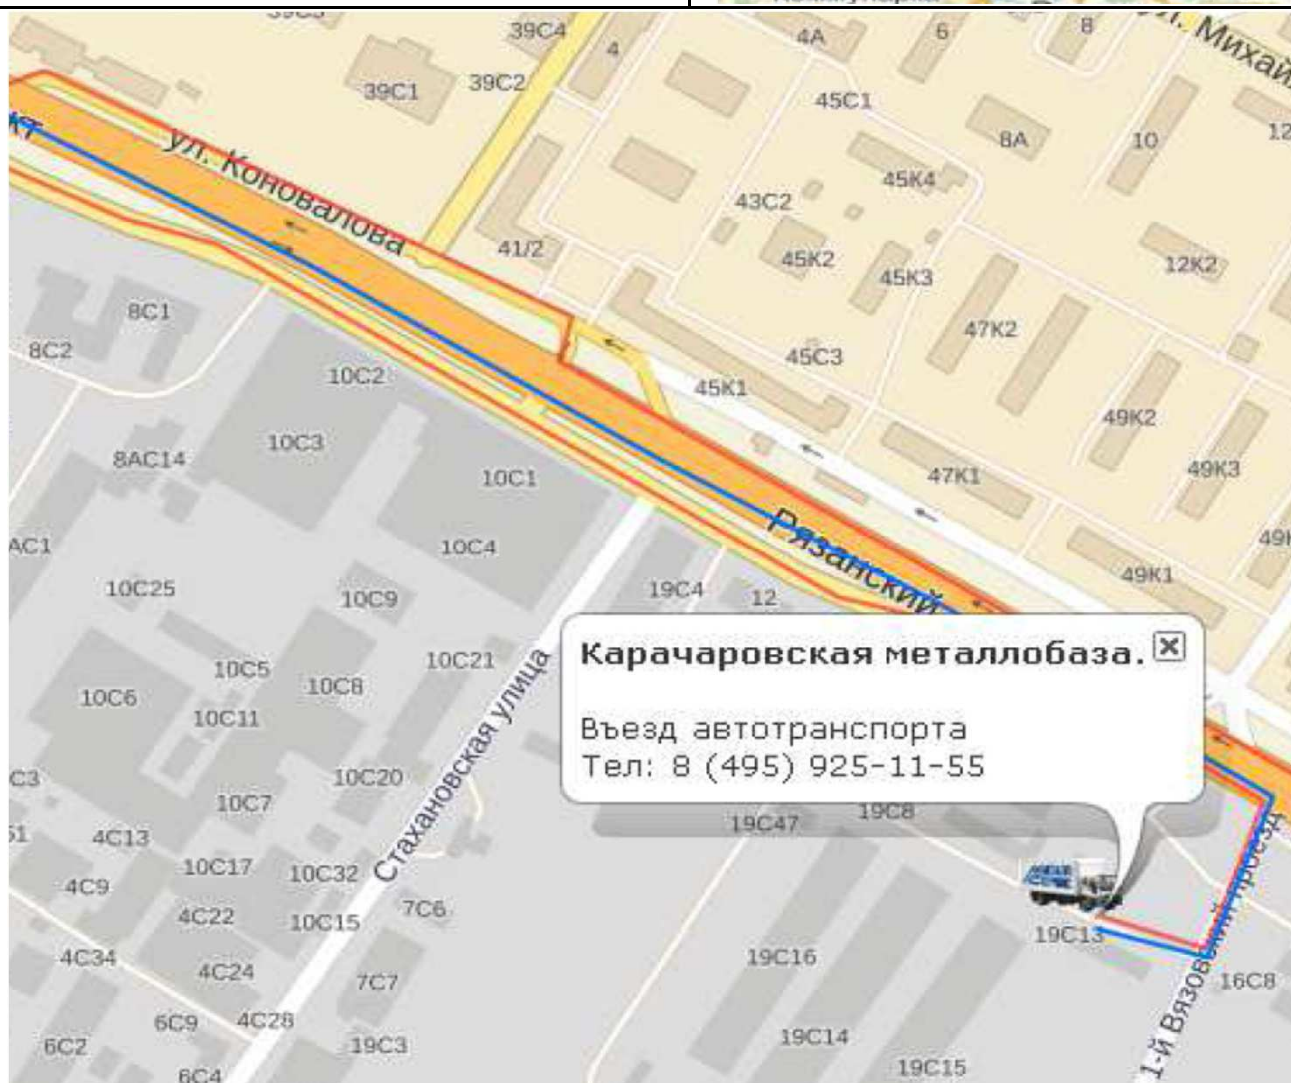

КРУПНЕЙШИЙ МЕТАЛЛМАРКЕТ РОССИИ

Схема проезда к офису Металлсервис в Москве
(совпадает с Карачаровской металлобазой)

Адрес: Москва, Стахановская ул., 19

Телефон: 8 (800) 555-11-55 (бесплатный межгор)
8 (495) 660-06-87 (многоканальный)