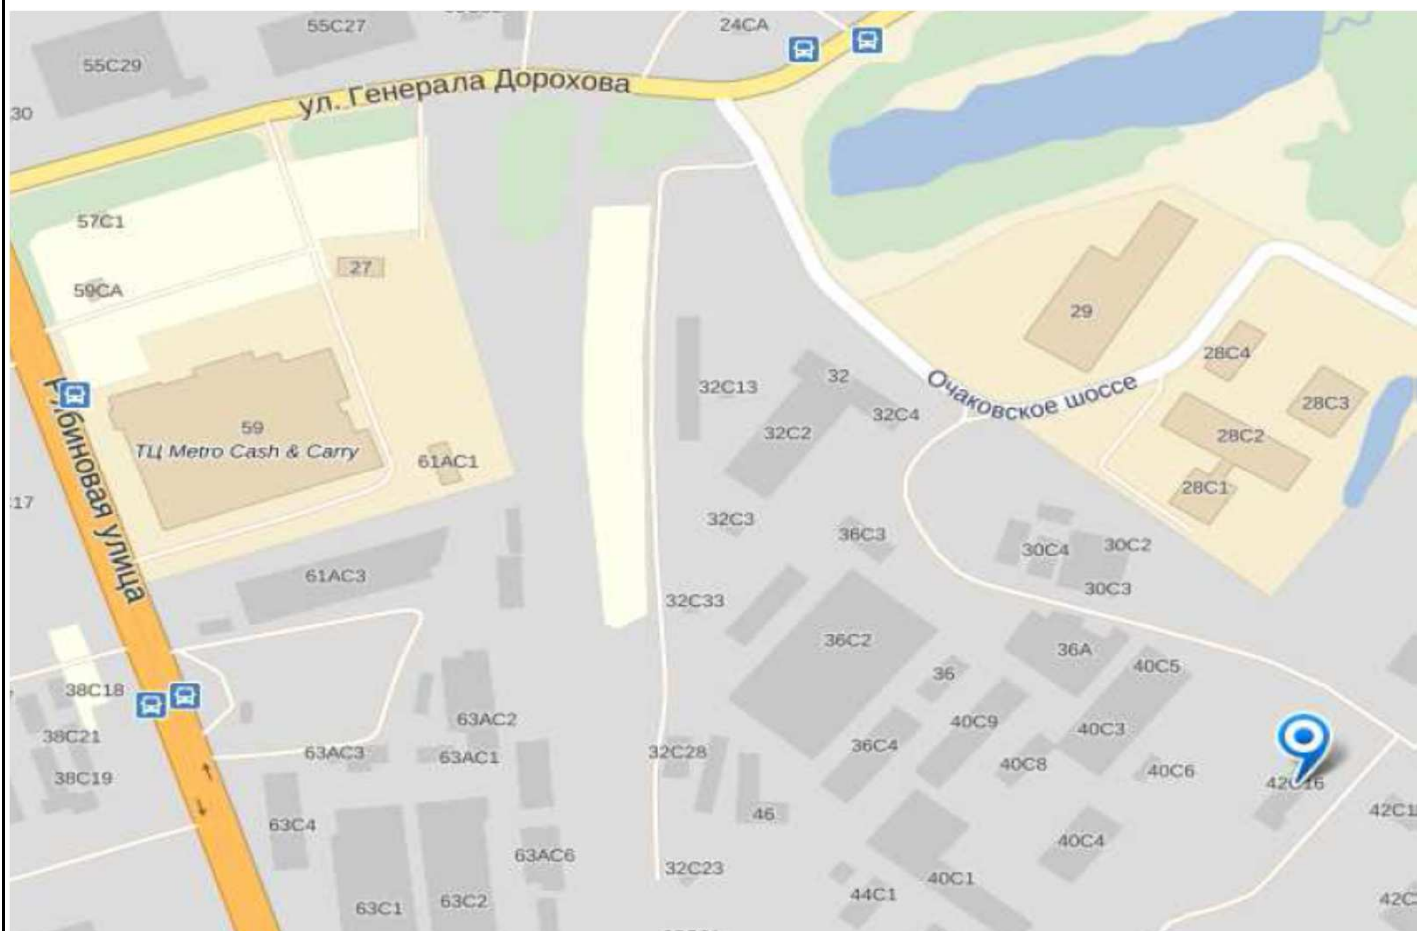

КРУПНЕЙШИЙ МЕТАЛЛМАРКЕТ РОССИИ

Схема проезда к Очаковской металлобазе,
Металлсервис, Москва

Адрес: Москва, Очаковское шоссе, дом 42.

Телефон: +7 (495) 727-41-03

Время работы: Круглосуточно с Вс 22.00 до Сб 18.00
Въезд с Вс 22.00 до Сб 16.00
Перерыв с Сб 18.00 до Вс 22.00